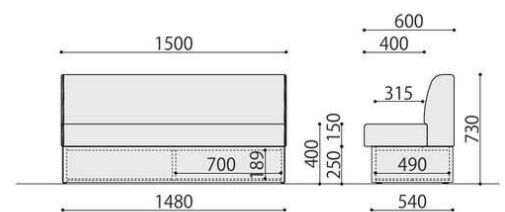

ボックスソファ

ASO-OT1260 (MAK)

ASO-BLS (IV)

ASO-BLS オフィス、カフェ、ラウンジなど様々なシーンで使用できる収納ボックスソファ。使用環境に応じた備品等を保管できます。

ASO-BLS (BR)

ASO-BLS (LGR)

収納付き
片側内寸：W700×D490×H189 mm
使用環境に応じた備品や生活必需品の保管、防災関連グッズ等の収納に重宝します。

ダブルステッチ縫製
デザインのアクセントとして、ブラック色のダブルステッチで縫製しています。

■カラーサンプル

BR：ブラウン

IV：アイボリー

LGR：ライトグレー

■台輪

SGR：ストーングレー

NEW 組立

収納ボックスソファ	価格(税抜)	サイズ(mm)	梱包才数	梱包重量
ASO-BLS	260,000円	W1500×D600×H730(SH400)	26才	48kg

仕様／背・座：チップウレタン布張り(アクリル40%、ポリエステル30%、綿30%) 台輪：抗ウイルスメラミン化粧板 入数：1(3個口)
●収納機能付 ●収納内寸：W700×D490×H189mm×2 ●ダブルステッチ仕様 ●アジャスター付

ASO-BLS

SOCIA
チェア
デスク・収納
パーティション
テーブル
レセプション
ロビー
エクステリア
アクセサリ
木工
福祉
幼保
レンタル・リース