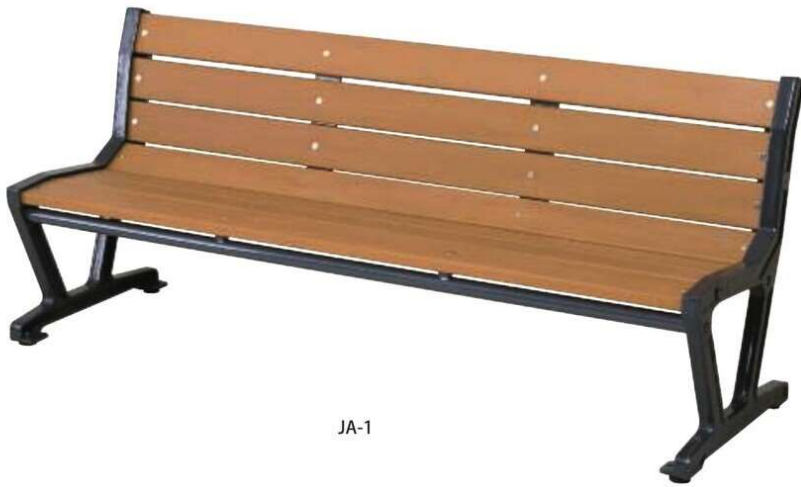

屋外ベンチ

自然で優しい木目調の樹脂ベンチ。
座板は、再生樹脂と耐候性に優れた樹脂の2層構造。

注意

色調に誤差が生じる事があります。

■カラーサンプル

JA 樹脂ベンチ

JA-1

JA-1A

樹脂ベンチ	価格(税抜)	サイズ(mm)	梱包才数	梱包重量
JA-1	234,800円	W1800×D580×H770 (SH385)	6.5才	▲63kg

仕様/背・座 表面被:ASA樹脂 内部:ABS樹脂(再生100%) 脚:鉄鋳物 粉体塗装
入数:1(3個口)

樹脂ベンチ	価格(税抜)	サイズ(mm)	梱包才数	梱包重量
JA-1A	246,800円	W1900×D580×H770 (SH385)	7.5才	▲69kg

仕様/背・座 表面被:ASA樹脂 内部:ABS樹脂(再生100%) 脚・肘:鉄鋳物 粉体塗装
入数:1(4個口)

JA ベンチには、脚にアンカーボルト用の穴が設けてあります。
穴径:φ12mm