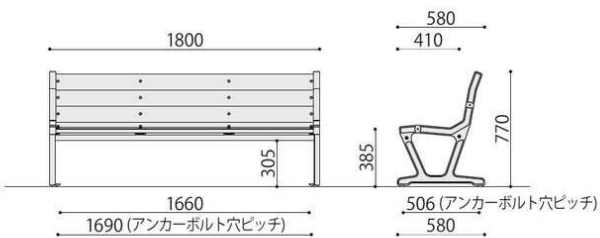

屋外ベンチ

自然で優しい木目調の樹脂ベンチ。
座板は、再生樹脂と耐候性に優れた樹脂の2層構造。

注意

色調に誤差が生じる事があります。

■カラーサンプル

JA 樹脂ベンチ

JA-1

JA-1A

樹脂ベンチ	価格(税抜)	サイズ(mm)	梱包才数	梱包重量
JA-1	234,800円	W1800×D580×H770 (SH385)	6.5才	▲63kg

仕様/背・座 表面被:ASA樹脂 内部:ABS樹脂(再生100%) 脚:鉄鋳物 粉体塗装
入数:1(3個口)

樹脂ベンチ	価格(税抜)	サイズ(mm)	梱包才数	梱包重量
JA-1A	246,800円	W1900×D580×H770 (SH385)	7.5才	▲69kg

仕様/背・座 表面被:ASA樹脂 内部:ABS樹脂(再生100%) 脚・肘:鉄鋳物 粉体塗装
入数:1(4個口)

JA ベンチには、脚にアンカーボルト用の穴が設けてあります。
穴径:φ12mm