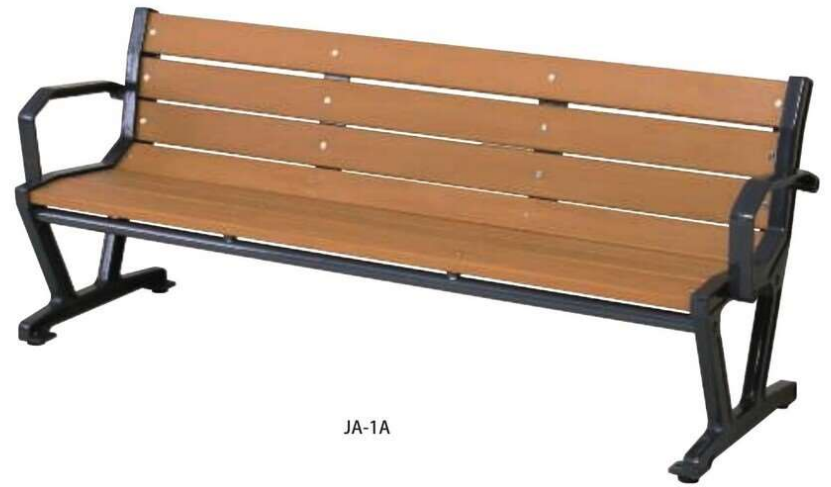

屋外ベンチ

自然で優しい木目調の樹脂ベンチ。
座板は、再生樹脂と耐候性に優れた樹脂の2層構造。

注意

色調に誤差が生じる事があります。

■カラーサンプル

JA 樹脂ベンチ

JA-1

JA-1A

樹脂ベンチ	価格(税抜)	サイズ(mm)	梱包才数	梱包重量
JA-1	234,800円	W1800×D580×H770 (SH385)	6.5才	▲63kg

仕様/背・座 表面被:ASA樹脂 内部:ABS樹脂(再生100%) 脚:鉄鋳物 粉体塗装
入数:1(3個口)

樹脂ベンチ	価格(税抜)	サイズ(mm)	梱包才数	梱包重量
JA-1A	246,800円	W1900×D580×H770 (SH385)	7.5才	▲69kg

仕様/背・座 表面被:ASA樹脂 内部:ABS樹脂(再生100%) 脚・肘:鉄鋳物 粉体塗装
入数:1(4個口)

JA ベンチには、脚にアンカーボルト用の穴が設けてあります。
穴径:φ12mm