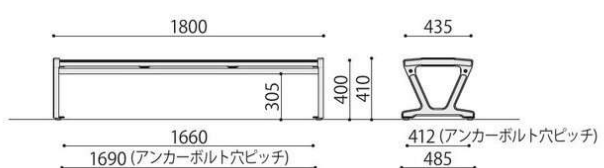

樹脂ベンチ	価格(税抜)	サイズ(mm)	梱包才数	梱包重量
JA-1AN	264,000円	W1900×D580×H770 (SH385)	7.4才	▲75kg

仕様/背・座 表面被:ASA樹脂 内部:ABS樹脂(再生100%) 脚・肘:鉄鋳物 粉体塗装 入数:1(5個口)

JA-2N

## 注意

色調に誤差が生じる事があります。

JA ベンチには、脚にアンカーボルト用の穴が設けてあります。  
穴径:φ12mm

JA-2

組立

樹脂ベンチ	価格(税抜)	サイズ(mm)	梱包才数	梱包重量
JA-2	155,600円	W1800×D485×H410 (SH400)	3.4才	46kg

仕様/座 表面被:ASA樹脂 内部:ABS樹脂(再生100%) 脚:鉄鋳物 粉体塗装 入数:1(2個口)

JA-2N

組立

樹脂ベンチ	価格(税抜)	サイズ(mm)	梱包才数	梱包重量
JA-2N	174,000円	W1800×D485×H615 (SH400)	5.4才	48kg

仕様/座 表面被:ASA樹脂 内部:ABS樹脂(再生100%) 脚・肘:鉄鋳物 粉体塗装 入数:1(3個口)

SOCIA  
チェア  
デスク・収納  
パーティション  
テーブル  
レセプション  
ロビー  
エクステリア  
アクセサリ  
木工  
福祉  
幼児  
レンタル・リース