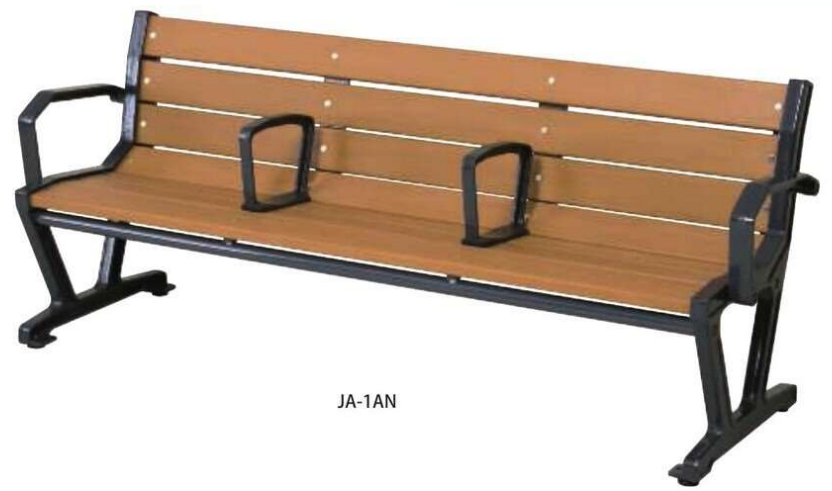

中肘は寝ころび防止としても使用出来ます

## 注意

色調に誤差が生じる事があります。

JA-1N

JA-1AN

組立

樹脂ベンチ	価格(税抜)	サイズ(mm)	梱包才数	梱包重量
JA-1N	256,000円	W1800×D580×H770 (SH385)	6.9才	▲68kg

仕様/背・座 表面被:ASA樹脂 内部:ABS樹脂(再生100%) 脚・肘:鉄鋳物 粉体塗装 入数:1(4個口)

組立

樹脂ベンチ	価格(税抜)	サイズ(mm)	梱包才数	梱包重量
JA-1AN	264,000円	W1900×D580×H770 (SH385)	7.4才	▲75kg

仕様/背・座 表面被:ASA樹脂 内部:ABS樹脂(再生100%) 脚・肘:鉄鋳物 粉体塗装 入数:1(5個口)

JA-2N

## 注意

色調に誤差が生じる事があります。

JA ベンチには、脚にアンカーボルト用の穴が設けてあります。  
穴径:φ12mm

JA-2

組立

樹脂ベンチ	価格(税抜)	サイズ(mm)	梱包才数	梱包重量
JA-2	155,600円	W1800×D485×H410 (SH400)	3.4才	46kg

仕様/座 表面被:ASA樹脂 内部:ABS樹脂(再生100%) 脚:鉄鋳物 粉体塗装 入数:1(2個口)

JA-2N