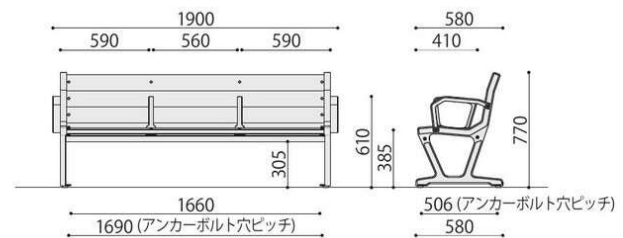

## 注意

色調に誤差が生じる事があります。

JA-1N

JA-1AN

組立

樹脂ベンチ	価格(税抜)	サイズ(mm)	梱包才数	梱包重量
JA-1N	256,000円	W1800×D580×H770 (SH385)	6.9才	▲68kg

仕様/背・座 表面被:ASA樹脂 内部:ABS樹脂(再生100%) 脚・肘:鉄鋳物 粉体塗装 入数:1(4個口)

組立

樹脂ベンチ	価格(税抜)	サイズ(mm)	梱包才数	梱包重量
JA-1AN	264,000円	W1900×D580×H770 (SH385)	7.4才	▲75kg

仕様/背・座 表面被:ASA樹脂 内部:ABS樹脂(再生100%) 脚・肘:鉄鋳物 粉体塗装 入数:1(5個口)

JA-2N

## 注意

色調に誤差が生じる事があります。

JA ベンチには、脚にアンカーボルト用の穴が設けてあります。  
穴径:φ12mm

JA-2

組立

樹脂ベンチ	価格(税抜)	サイズ(mm)	梱包才数	梱包重量
JA-2	155,600円	W1800×D485×H410 (SH400)	3.4才	46kg

仕様/座 表面被:ASA樹脂 内部:ABS樹脂(再生100%) 脚:鉄鋳物 粉体塗装 入数:1(2個口)

JA-2N

組立

樹脂ベンチ	価格(税抜)	サイズ(mm)	梱包才数	梱包重量
JA-2N	174,000円	W1800×D485×H615 (SH400)	5.4才	48kg

仕様/座 表面被:ASA樹脂 内部:ABS樹脂(再生100%) 脚・肘:鉄鋳物 粉体塗装 入数:1(3個口)

SOCIA  
チェア  
デスク・収納  
パーティション  
テーブル  
レセプション  
ロビー  
エクステリア  
アクセサリ  
木工  
福祉  
幼児  
レンタル・リース