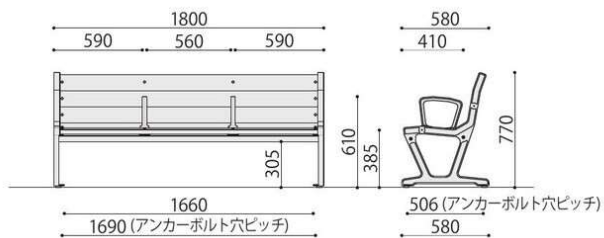

## 注意

色調に誤差が生じる事があります。

JA-1N

JA-1AN

組立

樹脂ベンチ	価格(税抜)	サイズ(mm)	梱包才数	梱包重量
JA-1N	256,000円	W1800×D580×H770 (SH385)	6.9才	▲68kg

仕様/背・座 表面被:ASA樹脂 内部:ABS樹脂(再生100%) 脚・肘:鉄鋳物 粉体塗装 入数:1(4個口)

組立

樹脂ベンチ	価格(税抜)	サイズ(mm)	梱包才数	梱包重量
JA-1AN	264,000円	W1900×D580×H770 (SH385)	7.4才	▲75kg

仕様/背・座 表面被:ASA樹脂 内部:ABS樹脂(再生100%) 脚・肘:鉄鋳物 粉体塗装 入数:1(5個口)

JA-2N

## 注意

色調に誤差が生じる事があります。

JA ベンチには、脚にアンカーボルト用の穴が設けてあります。  
穴径:φ12mm

JA-2

組立

樹脂ベンチ	価格(税抜)	サイズ(mm)	梱包才数	梱包重量
JA-2	155,600円	W1800×D485×H410 (SH400)	3.4才	46kg

仕様/座 表面被:ASA樹脂 内部:ABS樹脂(再生100%) 脚:鉄鋳物 粉体塗装 入数:1(2個口)

JA-2N

組立

樹脂ベンチ	価格(税抜)	サイズ(mm)	梱包才数	梱包重量
JA-2N	174,000円	W1800×D485×H615 (SH400)	5.4才	48kg

仕様/座 表面被:ASA樹脂 内部:ABS樹脂(再生100%) 脚・肘:鉄鋳物 粉体塗装 入数:1(3個口)

SOCIA  
チェア  
デスク・収納  
パーティション  
テーブル  
レセプション  
ロビー  
エクステリア  
アクセサリ  
木工  
福祉  
幼児  
レンタル・リース