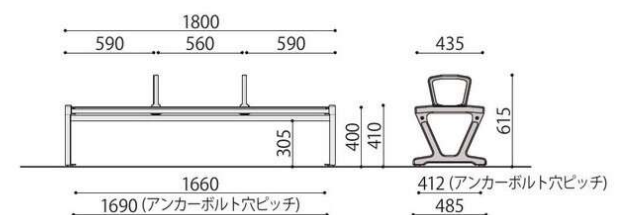

樹脂ベンチ	価格(税抜)	サイズ(mm)	梱包才数	梱包重量
JA-1AN	264,000円	W1900×D580×H770 (SH385)	7.4才	▲75kg

仕様/背・座 表面被:ASA樹脂 内部:ABS樹脂(再生100%) 脚・肘:鉄鋳物 粉体塗装 入数:1(5個口)

JA-2N

## 注意

色調に誤差が生じる事があります。

JA ベンチには、脚にアンカーボルト用の穴が設けてあります。  
穴径:φ12mm

JA-2

組立

樹脂ベンチ	価格(税抜)	サイズ(mm)	梱包才数	梱包重量
JA-2	155,600円	W1800×D485×H410 (SH400)	3.4才	46kg

仕様/座 表面被:ASA樹脂 内部:ABS樹脂(再生100%) 脚:鉄鋳物 粉体塗装 入数:1(2個口)

JA-2N

組立

樹脂ベンチ	価格(税抜)	サイズ(mm)	梱包才数	梱包重量
JA-2N	174,000円	W1800×D485×H615 (SH400)	5.4才	48kg

仕様/座 表面被:ASA樹脂 内部:ABS樹脂(再生100%) 脚・肘:鉄鋳物 粉体塗装 入数:1(3個口)

SOCIA  
チェア  
デスク・収納  
パーティション  
テーブル  
レセプション  
ロビー  
エクステリア  
アクセサリ  
木工  
福祉  
幼児  
レンタル・リース