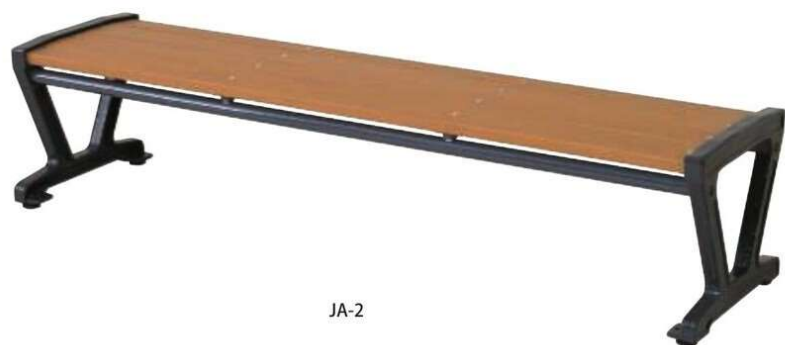

中肘は寝ころび防止としても使用出来ます

樹脂ベンチ	価格(税抜)	サイズ(mm)	梱包才数	梱包重量
JA-1AN	264,000円	W1900×D580×H770 (SH385)	7.4才	▲75kg

仕様/背・座 表面被:ASA樹脂 内部:ABS樹脂(再生100%) 脚・肘:鉄鋳物 粉体塗装 入数:1(5個口)

JA-2N

## 注意

色調に誤差が生じる事があります。

JA ベンチには、脚にアンカーボルト用の穴が設けてあります。  
穴径:φ12mm

JA-2

組立

樹脂ベンチ	価格(税抜)	サイズ(mm)	梱包才数	梱包重量
JA-2	155,600円	W1800×D485×H410 (SH400)	3.4才	46kg

仕様/座 表面被:ASA樹脂 内部:ABS樹脂(再生100%) 脚:鉄鋳物 粉体塗装 入数:1(2個口)

JA-2N

組立

樹脂ベンチ	価格(税抜)	サイズ(mm)	梱包才数	梱包重量
JA-2N	174,000円	W1800×D485×H615 (SH400)	5.4才	48kg

仕様/座 表面被:ASA樹脂 内部:ABS樹脂(再生100%) 脚・肘:鉄鋳物 粉体塗装 入数:1(3個口)

SOCIA  
チェア  
デスク・収納  
パーティション  
テーブル  
レセプション  
ロビー  
エクステリア  
アクセサリ  
木工  
福祉  
幼児  
レンタル・リース