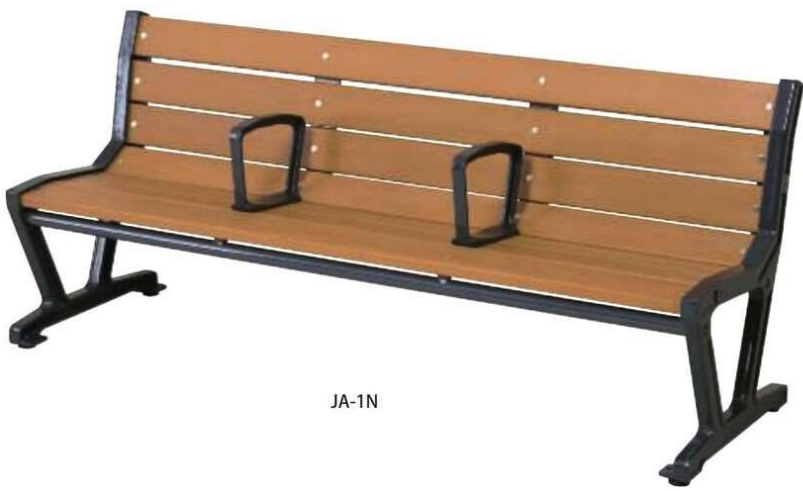

中肘は寝ころび防止としても使用出来ます

## 注意

色調に誤差が生じる事があります。

JA-1N

JA-1AN

組立

樹脂ベンチ	価格(税抜)	サイズ(mm)	梱包才数	梱包重量
JA-1N	256,000円	W1800×D580×H770 (SH385)	6.9才	▲68kg

仕様/背・座 表面被:ASA樹脂 内部:ABS樹脂(再生100%) 脚・肘:鉄鋳物 粉体塗装 入数:1(4個口)

組立

樹脂ベンチ	価格(税抜)	サイズ(mm)	梱包才数	梱包重量
JA-1AN	264,000円	W1900×D580×H770 (SH385)	7.4才	▲75kg

仕様/背・座 表面被:ASA樹脂 内部:ABS樹脂(再生100%) 脚・肘:鉄鋳物 粉体塗装 入数:1(5個口)

JA-2N

組立

樹脂ベンチ	価格(税抜)	サイズ(mm)	梱包才数	梱包重量
JA-2N	174,000円	W1800×D485×H615 (SH400)	5.4才	48kg

仕様/座 表面被:ASA樹脂 内部:ABS樹脂(再生100%) 脚・肘:鉄鋳物 粉体塗装 入数:1(3個口)

SOCIA  
チェア  
デスク・収納  
パーティション  
テーブル  
レセプション  
ロビー  
エクステリア  
アクセサリ  
木工  
福祉  
幼児  
レンタル・リース