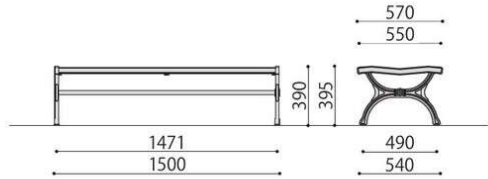

ウッドベンチ

CW-11

CW-11A

組立

組立

ウッドベンチ	価格(税抜)	サイズ(mm)	梱包才数	梱包重量
CW-11	145,000円	W1500×D580×H670 (SH355)	2.9才	37kg

ウッドベンチ	価格(税抜)	サイズ(mm)	梱包才数	梱包重量
CW-11A	154,000円	W1500×D580×H670 (SH355)	2.9才	42.7kg

仕様/背・座:天然木 防腐処理 脚:鉄鋳物 粉体塗装(ダークグリーン) 入数:1(2個口)
●背板・座板サイズ:W1465×D80×H30×8枚

仕様/背・座:天然木 防腐処理 脚:鉄鋳物 粉体塗装(ダークグリーン) 入数:1(2個口)
●背板・座板サイズ:W1465×D80×H30×8枚

CW-12

組立

ウッドベンチ	価格(税抜)	サイズ(mm)	梱包才数	梱包重量
CW-12	118,000円	W1500×D570×H395 (SH390)	2.1才	30.7kg

仕様/座:天然木 防腐処理 脚:鉄鋳物 粉体塗装(ダークグリーン) 入数:1(2個口)
●座板サイズ:W1465×D80×H30×6枚

オプション

アンカーボルト止め金具
穴径:φ13mm

アンカーボルト止め金具	価格(税抜価格)	サイズ(mm)
ABT4	11,000円	W60×D25×H13

仕様/穴径:φ13mm 本体:スチール 入数:1 ●1セット=4個

SW-480

組立

ウッドベンチ	価格(税抜)	サイズ(mm)	梱包才数	梱包重量
SW-480	99,000円	W1800×D480×H420	4.6才	38kg

仕様/座:天然木 防腐処理 脚:スチール 粉体塗装(グレー) 入数:1(2個口)
●座板サイズ:W1800×D80×H40×6枚