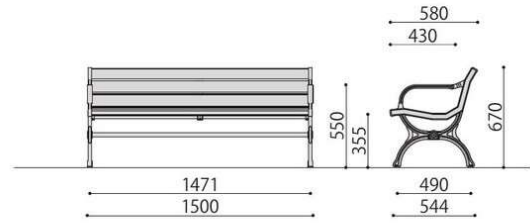

ウッドベンチ

CW-11

CW-11A

組立

組立

ウッドベンチ	価格(税抜)	サイズ(mm)	梱包才数	梱包重量
CW-11	145,000円	W1500×D580×H670 (SH355)	2.9才	37kg

ウッドベンチ	価格(税抜)	サイズ(mm)	梱包才数	梱包重量
CW-11A	154,000円	W1500×D580×H670 (SH355)	2.9才	42.7kg

仕様/背・座:天然木 防腐処理 脚:鉄鋳物 粉体塗装(ダークグリーン) 入数:1(2個口)
●背板・座板サイズ:W1465×D80×H30×8枚

仕様/背・座:天然木 防腐処理 脚:鉄鋳物 粉体塗装(ダークグリーン) 入数:1(2個口)
●背板・座板サイズ:W1465×D80×H30×8枚

CW-12

組立

ウッドベンチ	価格(税抜)	サイズ(mm)	梱包才数	梱包重量
CW-12	118,000円	W1500×D570×H395 (SH390)	2.1才	30.7kg

仕様/座:天然木 防腐処理 脚:鉄鋳物 粉体塗装(ダークグリーン) 入数:1(2個口)
●座板サイズ:W1465×D80×H30×6枚

オプション

アンカーボルト止め金具
穴径:φ13mm

アンカーボルト止め金具	価格(税抜価格)	サイズ(mm)
ABT4	11,000円	W60×D25×H13

仕様/穴径:φ13mm 本体:スチール 入数:1 ●1セット=4個

SW-480

組立

ウッドベンチ	価格(税抜)	サイズ(mm)	梱包才数	梱包重量
SW-480	99,000円	W1800×D480×H420	4.6才	38kg

仕様/座:天然木 防腐処理 脚:スチール 粉体塗装(グレー) 入数:1(2個口)
●座板サイズ:W1800×D80×H40×6枚