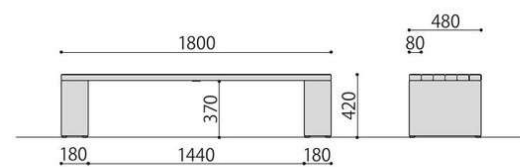

ウッドベンチ

CW-11

CW-11A

組立

組立

ウッドベンチ	価格(税抜)	サイズ(mm)	梱包才数	梱包重量
CW-11	145,000円	W1500×D580×H670 (SH355)	2.9才	37kg

ウッドベンチ	価格(税抜)	サイズ(mm)	梱包才数	梱包重量
CW-11A	154,000円	W1500×D580×H670 (SH355)	2.9才	42.7kg

仕様/背・座:天然木 防腐処理 脚:鉄鋳物 粉体塗装(ダークグリーン) 入数:1(2個口)
●背板・座板サイズ:W1465×D80×H30×8枚

仕様/背・座:天然木 防腐処理 脚:鉄鋳物 粉体塗装(ダークグリーン) 入数:1(2個口)
●背板・座板サイズ:W1465×D80×H30×8枚

CW-12

組立

ウッドベンチ	価格(税抜)	サイズ(mm)	梱包才数	梱包重量
CW-12	118,000円	W1500×D570×H395 (SH390)	2.1才	30.7kg

仕様/座:天然木 防腐処理 脚:鉄鋳物 粉体塗装(ダークグリーン) 入数:1(2個口)
●座板サイズ:W1465×D80×H30×6枚

オプション

アンカーボルト止め金具
穴径:φ13mm

アンカーボルト止め金具	価格(税抜価格)	サイズ(mm)
ABT4	11,000円	W60×D25×H13

仕様/穴径:φ13mm 本体:スチール 入数:1 ●1セット=4個

SW-480

組立

ウッドベンチ	価格(税抜)	サイズ(mm)	梱包才数	梱包重量
SW-480	99,000円	W1800×D480×H420	4.6才	38kg

仕様/座:天然木 防腐処理 脚:スチール 粉体塗装(グレー) 入数:1(2個口)
●座板サイズ:W1800×D80×H40×6枚