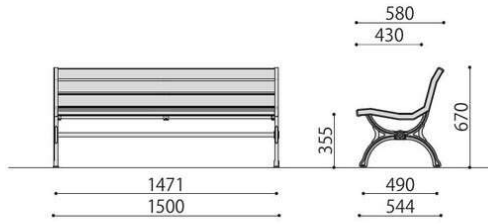

ウッドベンチ

CW-11

CW-11A

組立

組立

ウッドベンチ	価格(税抜)	サイズ(mm)	梱包才数	梱包重量
CW-11	145,000円	W1500×D580×H670 (SH355)	2.9才	37kg

ウッドベンチ	価格(税抜)	サイズ(mm)	梱包才数	梱包重量
CW-11A	154,000円	W1500×D580×H670 (SH355)	2.9才	42.7kg

仕様/背・座:天然木 防腐処理 脚:鉄鋳物 粉体塗装(ダークグリーン) 入数:1(2個口)
●背板・座板サイズ:W1465×D80×H30×8枚

仕様/背・座:天然木 防腐処理 脚:鉄鋳物 粉体塗装(ダークグリーン) 入数:1(2個口)
●背板・座板サイズ:W1465×D80×H30×8枚

CW-12

組立

ウッドベンチ	価格(税抜)	サイズ(mm)	梱包才数	梱包重量
CW-12	118,000円	W1500×D570×H395 (SH390)	2.1才	30.7kg

仕様/座:天然木 防腐処理 脚:鉄鋳物 粉体塗装(ダークグリーン) 入数:1(2個口)
●座板サイズ:W1465×D80×H30×6枚

オプション

アンカーボルト止め金具
穴径:φ13mm

アンカーボルト止め金具	価格(税抜価格)	サイズ(mm)
ABT4	11,000円	W60×D25×H13

仕様/穴径:φ13mm 本体:スチール 入数:1 ●1セット=4個

SW-480

組立

ウッドベンチ	価格(税抜)	サイズ(mm)	梱包才数	梱包重量
SW-480	99,000円	W1800×D480×H420	4.6才	38kg

仕様/座:天然木 防腐処理 脚:スチール 粉体塗装(グレー) 入数:1(2個口)
●座板サイズ:W1800×D80×H40×6枚