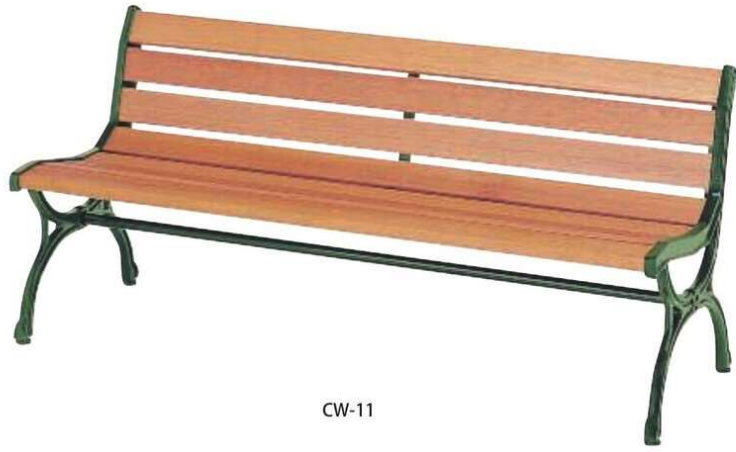

ウッドベンチ

CW-11

CW-11A

組立

組立

ウッドベンチ	価格(税抜)	サイズ(mm)	梱包才数	梱包重量
CW-11	145,000円	W1500×D580×H670 (SH355)	2.9才	37kg

ウッドベンチ	価格(税抜)	サイズ(mm)	梱包才数	梱包重量
CW-11A	154,000円	W1500×D580×H670 (SH355)	2.9才	42.7kg

仕様/背・座:天然木 防腐処理 脚:鉄鋳物 粉体塗装(ダークグリーン) 入数:1(2個口)
●背板・座板サイズ:W1465×D80×H30×8枚

仕様/背・座:天然木 防腐処理 脚:鉄鋳物 粉体塗装(ダークグリーン) 入数:1(2個口)
●背板・座板サイズ:W1465×D80×H30×8枚

CW-12

組立

ウッドベンチ	価格(税抜)	サイズ(mm)	梱包才数	梱包重量
CW-12	118,000円	W1500×D570×H395 (SH390)	2.1才	30.7kg

仕様/座:天然木 防腐処理 脚:鉄鋳物 粉体塗装(ダークグリーン) 入数:1(2個口)
●座板サイズ:W1465×D80×H30×6枚

オプション

アンカーボルト止め金具
穴径:φ13mm

アンカーボルト止め金具	価格(税抜価格)	サイズ(mm)
ABT4	11,000円	W60×D25×H13

仕様/穴径:φ13mm 本体:スチール 入数:1 ●1セット=4個

SW-480

組立

ウッドベンチ	価格(税抜)	サイズ(mm)	梱包才数	梱包重量
SW-480	99,000円	W1800×D480×H420	4.6才	38kg

仕様/座:天然木 防腐処理 脚:スチール 粉体塗装(グレー) 入数:1(2個口)
●座板サイズ:W1800×D80×H40×6枚