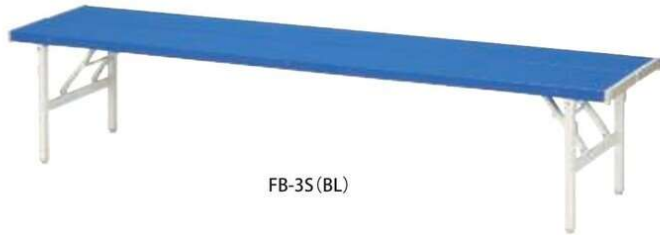

ベンチ

折り畳みカラーベンチ (バネ脚式・背なし)

バネ機構により開閉時に脚がしっかりと固定されます。
使用中や持ち運びの際に不用意に脚が開閉しない安全設計です。

衝撃などによる脚の折畳みが起こりにくいバネ脚。
バネの力でしっかりと脚を開き、設置することができます。スライド式やクランク式に比べ、使用時の脚の折畳みが起こりにくい安全性の高い仕様です。

FB-3S (BL)

FB-4S (BL)

完成

折り畳みカラーベンチ	価格(税抜)	サイズ(mm)	梱包才数	梱包重量
FB-3S	53,000円	W1805×D415×H400	2.3才	17.3kg

仕様/座:樹脂成型品(ブルー) 脚:スチール(□26mm)粉体塗装 入数:1
●折畳時:W1805×D415×H70

折り畳み時

完成

折り畳みカラーベンチ	価格(税抜)	サイズ(mm)	梱包才数	梱包重量
FB-4S	48,000円	W1505×D415×H400	2.1才	13.5kg

仕様/座:樹脂成型品(ブルー) 脚:スチール(□26mm)粉体塗装 入数:1
●折畳時:W1505×D415×H70

折り畳み時

折り畳みカラーベンチ (背付き)

FB-1B(ブルー)

FB-2B(ブルー)

完成

折り畳みカラーベンチ(背付)	価格(税抜)	サイズ(mm)	梱包才数	梱包重量
FB-1B	89,000円	W1805×D445×H700 (SH390)	4.6才	26kg

仕様/背・座:樹脂成型品(ブルー) 脚:スチール(□26mm)メラミン焼付塗装 入数:1
●折畳時:W1805×D445×H145 ●背板名入れ有効寸:W1770×H185

折り畳み時

完成

折り畳みカラーベンチ(背付)	価格(税抜)	サイズ(mm)	梱包才数	梱包重量
FB-2B	78,000円	W1505×D445×H700 (SH390)	3.8才	21kg

仕様/背・座:樹脂成型品(ブルー) 脚:スチール(□26mm)メラミン焼付塗装 入数:1
●折畳時:W1505×D445×H145 ●背板名入れ有効寸:W1470×H185

折り畳み時

FB-1B (ブルー) 折り畳み時