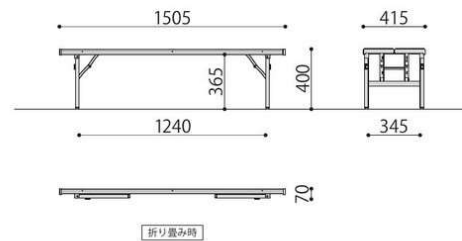

仕様/座:樹脂成型品(ブルー) 脚:スチール(□26mm)粉体塗装 入数:1
●折畳時:W1805×D415×H70

折り畳み時

完成

折り畳みカラーベンチ	価格(税抜)	サイズ(mm)	梱包才数	梱包重量
FB-4S	48,000円	W1505×D415×H400	2.1才	13.5kg

仕様/座:樹脂成型品(ブルー) 脚:スチール(□26mm)粉体塗装 入数:1
●折畳時:W1505×D415×H70

折り畳み時

折り畳みカラーベンチ (背付き)

FB-1B(ブルー)

FB-2B(ブルー)

完成

折り畳みカラーベンチ(背付)	価格(税抜)	サイズ(mm)	梱包才数	梱包重量
FB-1B	89,000円	W1805×D445×H700 (SH390)	4.6才	26kg

仕様/背・座:樹脂成型品(ブルー) 脚:スチール(□26mm)メラミン焼付塗装 入数:1
●折畳時:W1805×D445×H145 ●背板名入れ有効寸:W1770×H185

折り畳み時

完成

折り畳みカラーベンチ(背付)	価格(税抜)	サイズ(mm)	梱包才数	梱包重量
FB-2B	78,000円	W1505×D445×H700 (SH390)	3.8才	21kg

仕様/背・座:樹脂成型品(ブルー) 脚:スチール(□26mm)メラミン焼付塗装 入数:1
●折畳時:W1505×D445×H145 ●背板名入れ有効寸:W1470×H185

折り畳み時

FB-1B (ブルー) 折り畳み時