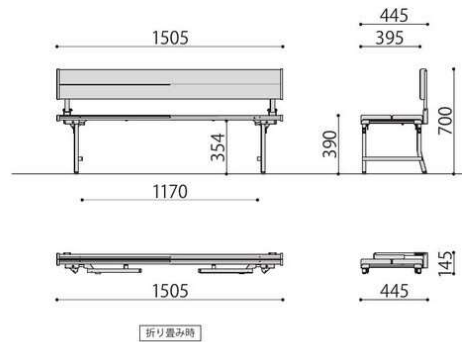

仕様/座:樹脂成型品(ブルー) 脚:スチール(□26mm)粉体塗装 入数:1
●折畳時:W1805×D415×H70

折り畳み時

完成

折り畳みカラーベンチ	価格(税抜)	サイズ(mm)	梱包才数	梱包重量
FB-4S	48,000円	W1505×D415×H400	2.1才	13.5kg

仕様/座:樹脂成型品(ブルー) 脚:スチール(□26mm)粉体塗装 入数:1
●折畳時:W1505×D415×H70

折り畳み時

折り畳みカラーベンチ (背付き)

FB-1B(ブルー)

FB-2B(ブルー)

完成

折り畳みカラーベンチ(背付)	価格(税抜)	サイズ(mm)	梱包才数	梱包重量
FB-1B	89,000円	W1805×D445×H700 (SH390)	4.6才	26kg

仕様/背・座:樹脂成型品(ブルー) 脚:スチール(□26mm)メラミン焼付塗装 入数:1
●折畳時:W1805×D445×H145 ●背板名入れ有効寸:W1770×H185

折り畳み時

完成

折り畳みカラーベンチ(背付)	価格(税抜)	サイズ(mm)	梱包才数	梱包重量
FB-2B	78,000円	W1505×D445×H700 (SH390)	3.8才	21kg

仕様/背・座:樹脂成型品(ブルー) 脚:スチール(□26mm)メラミン焼付塗装 入数:1
●折畳時:W1505×D445×H145 ●背板名入れ有効寸:W1470×H185

折り畳み時

FB-1B (ブルー) 折り畳み時