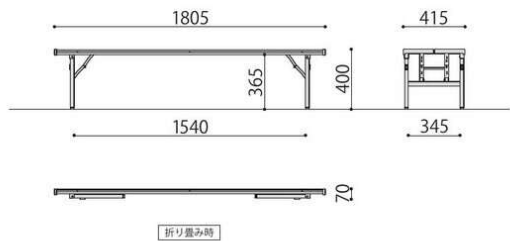

ベンチ

折り畳みカラーベンチ (バネ脚式・背なし)

バネ機構により開閉時に脚がしっかりと固定されます。
使用中や持ち運びの際に不用意に脚が開閉しない安全設計です。

衝撃などによる脚の折畳みが起こりにくいバネ脚。
バネの力でしっかりと脚を開き、設置することができます。スライド式やクランク式に比べ、使用時の脚の折畳みが起こりにくい安全性の高い仕様です。

FB-3S (BL)

FB-4S (BL)

完成

折り畳みカラーベンチ	価格(税抜)	サイズ(mm)	梱包才数	梱包重量
FB-3S	53,000円	W1805×D415×H400	2.3才	17.3kg

仕様/座:樹脂成型品(ブルー) 脚:スチール(□26mm)粉体塗装 入数:1
●折畳時:W1805×D415×H70

折り畳み時

完成

折り畳みカラーベンチ	価格(税抜)	サイズ(mm)	梱包才数	梱包重量
FB-4S	48,000円	W1505×D415×H400	2.1才	13.5kg

仕様/座:樹脂成型品(ブルー) 脚:スチール(□26mm)粉体塗装 入数:1
●折畳時:W1505×D415×H70

折り畳み時

折り畳みカラーベンチ (背付き)

FB-1B(ブルー)

FB-2B(ブルー)

完成

折り畳みカラーベンチ(背付)	価格(税抜)	サイズ(mm)	梱包才数	梱包重量
FB-1B	89,000円	W1805×D445×H700 (SH390)	4.6才	26kg

仕様/背・座:樹脂成型品(ブルー) 脚:スチール(□26mm)メラミン焼付塗装 入数:1
●折畳時:W1805×D445×H145 ●背板名入れ有効寸:W1770×H185

折り畳み時

完成

折り畳みカラーベンチ(背付)	価格(税抜)	サイズ(mm)	梱包才数	梱包重量
FB-2B	78,000円	W1505×D445×H700 (SH390)	3.8才	21kg

仕様/背・座:樹脂成型品(ブルー) 脚:スチール(□26mm)メラミン焼付塗装 入数:1
●折畳時:W1505×D445×H145 ●背板名入れ有効寸:W1470×H185

折り畳み時

FB-1B (ブルー) 折り畳み時