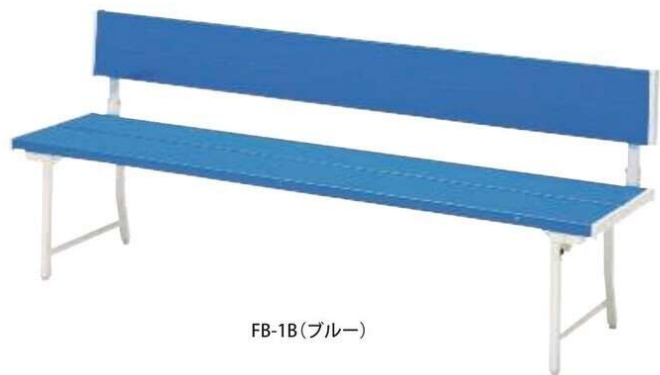

ベンチ

折り畳みカラーベンチ (バネ脚式・背なし)

バネ機構により開閉時に脚がしっかりと固定されます。
使用中や持ち運びの際に不用意に脚が開閉しない安全設計です。

衝撃などによる脚の折畳みが起こりにくいバネ脚。
バネの力でしっかりと脚を開き、設置することができます。スライド式やクランク式に比べ、使用時の脚の折畳みが起こりにくい安全性の高い仕様です。

FB-3S (BL)

FB-4S (BL)

完成

折り畳みカラーベンチ	価格(税抜)	サイズ(mm)	梱包才数	梱包重量
FB-3S	53,000円	W1805×D415×H400	2.3才	17.3kg

仕様/座:樹脂成型品(ブルー) 脚:スチール(□26mm)粉体塗装 入数:1
●折畳時:W1805×D415×H70

折り畳み時

完成

折り畳みカラーベンチ	価格(税抜)	サイズ(mm)	梱包才数	梱包重量
FB-4S	48,000円	W1505×D415×H400	2.1才	13.5kg

仕様/座:樹脂成型品(ブルー) 脚:スチール(□26mm)粉体塗装 入数:1
●折畳時:W1505×D415×H70

折り畳み時

折り畳みカラーベンチ (背付き)

FB-1B(ブルー)

FB-2B(ブルー)

完成

折り畳みカラーベンチ(背付)	価格(税抜)	サイズ(mm)	梱包才数	梱包重量
FB-1B	89,000円	W1805×D445×H700 (SH390)	4.6才	26kg

仕様/背・座:樹脂成型品(ブルー) 脚:スチール(□26mm)メラミン焼付塗装 入数:1
●折畳時:W1805×D445×H145 ●背板名入れ有効寸:W1770×H185

折り畳み時

完成

折り畳みカラーベンチ(背付)	価格(税抜)	サイズ(mm)	梱包才数	梱包重量
FB-2B	78,000円	W1505×D445×H700 (SH390)	3.8才	21kg

仕様/背・座:樹脂成型品(ブルー) 脚:スチール(□26mm)メラミン焼付塗装 入数:1
●折畳時:W1505×D445×H145 ●背板名入れ有効寸:W1470×H185

折り畳み時

FB-1B (ブルー) 折り畳み時