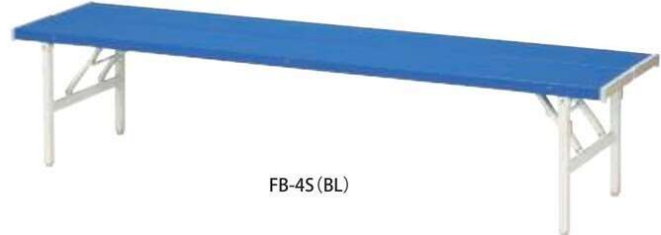

ベンチ

折り畳みカラーベンチ (バネ脚式・背なし)

バネ機構により開閉時に脚がしっかりと固定されます。
使用中や持ち運びの際に不用意に脚が開閉しない安全設計です。

衝撃などによる脚の折畳みが起こりにくいバネ脚。
バネの力でしっかりと脚を開き、設置することができます。スライド式やクランク式に比べ、使用時の脚の折畳みが起こりにくい安全性の高い仕様です。

FB-3S (BL)

FB-4S (BL)

完成

折り畳みカラーベンチ	価格(税抜)	サイズ(mm)	梱包才数	梱包重量
FB-3S	53,000円	W1805×D415×H400	2.3才	17.3kg

仕様/座:樹脂成型品(ブルー) 脚:スチール(□26mm)粉体塗装 入数:1
●折畳時:W1805×D415×H70

折り畳み時

完成

折り畳みカラーベンチ	価格(税抜)	サイズ(mm)	梱包才数	梱包重量
FB-4S	48,000円	W1505×D415×H400	2.1才	13.5kg

仕様/座:樹脂成型品(ブルー) 脚:スチール(□26mm)粉体塗装 入数:1
●折畳時:W1505×D415×H70

折り畳み時

折り畳みカラーベンチ (背付き)

FB-1B(ブルー)

FB-2B(ブルー)

完成

折り畳みカラーベンチ(背付)	価格(税抜)	サイズ(mm)	梱包才数	梱包重量
FB-1B	89,000円	W1805×D445×H700 (SH390)	4.6才	26kg

仕様/背・座:樹脂成型品(ブルー) 脚:スチール(□26mm)メラミン焼付塗装 入数:1
●折畳時:W1805×D445×H145 ●背板名入れ有効寸:W1770×H185

折り畳み時

完成

折り畳みカラーベンチ(背付)	価格(税抜)	サイズ(mm)	梱包才数	梱包重量
FB-2B	78,000円	W1505×D445×H700 (SH390)	3.8才	21kg

仕様/背・座:樹脂成型品(ブルー) 脚:スチール(□26mm)メラミン焼付塗装 入数:1
●折畳時:W1505×D445×H145 ●背板名入れ有効寸:W1470×H185

折り畳み時

FB-1B (ブルー) 折り畳み時