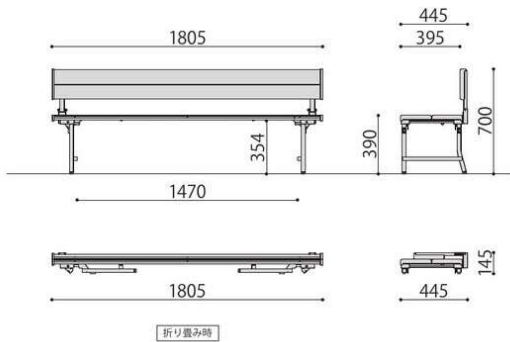

仕様/座:樹脂成型品(ブルー) 脚:スチール(□26mm)粉体塗装 入数:1
●折畳時:W1805×D415×H70

折り畳み時

完成

折り畳みカラーベンチ	価格(税抜)	サイズ(mm)	梱包才数	梱包重量
FB-4S	48,000円	W1505×D415×H400	2.1才	13.5kg

仕様/座:樹脂成型品(ブルー) 脚:スチール(□26mm)粉体塗装 入数:1
●折畳時:W1505×D415×H70

折り畳み時

折り畳みカラーベンチ (背付き)

FB-1B(ブルー)

FB-2B(ブルー)

完成

折り畳みカラーベンチ(背付)	価格(税抜)	サイズ(mm)	梱包才数	梱包重量
FB-1B	89,000円	W1805×D445×H700 (SH390)	4.6才	26kg

仕様/背・座:樹脂成型品(ブルー) 脚:スチール(□26mm)メラミン焼付塗装 入数:1
●折畳時:W1805×D445×H145 ●背板名入れ有効寸:W1770×H185

折り畳み時

完成

折り畳みカラーベンチ(背付)	価格(税抜)	サイズ(mm)	梱包才数	梱包重量
FB-2B	78,000円	W1505×D445×H700 (SH390)	3.8才	21kg

仕様/背・座:樹脂成型品(ブルー) 脚:スチール(□26mm)メラミン焼付塗装 入数:1
●折畳時:W1505×D445×H145 ●背板名入れ有効寸:W1470×H185

折り畳み時

FB-1B (ブルー) 折り畳み時