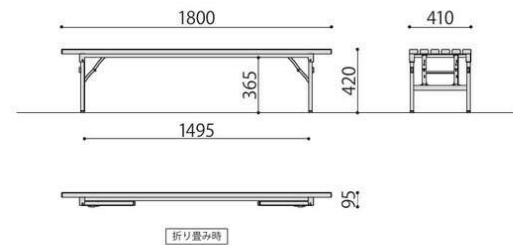

## 折り畳みアルミベンチ

AFB-1S

完成

バネ脚折り畳み アルミベンチ (背なし)	価格(税抜)	サイズ(mm)	梱包才数	梱包重量
AFB-1S	88,000円	W1800×D410×H420	3.2才	12kg

仕様/本体:アルミ アルマイト仕上げ 入数:1 ●折畳時:W1800×D410×H95

バネ機構により開閉時に脚がしっかりと固定されます。  
使用中や持ち運びの際に不用意に脚が開閉しない安全設計です。

## 折り畳み木製ベンチ

MB-1830

完成

木製ベンチ	価格(税抜)	サイズ(mm)	梱包才数	梱包重量
MB-1830	43,000円	W1800×D300×H400	3.2才	13kg

仕様/座板:合板 (t21mm) ソフトエッジ (ブラック) フレーム:スチール 粉体塗装 入数:1

MB-1530

完成

木製ベンチ	価格(税抜)	サイズ(mm)	梱包才数	梱包重量
MB-1530	42,000円	W1500×D300×H400	2.6才	10kg