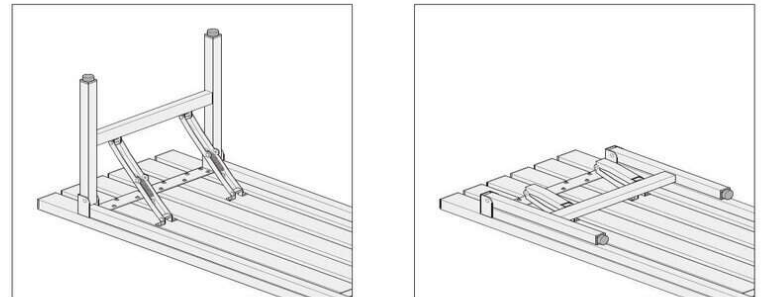

## 折り畳みアルミベンチ

AFB-1S

完成

バネ脚折り畳み アルミベンチ (背なし)	価格(税抜)	サイズ(mm)	梱包才数	梱包重量
AFB-1S	88,000円	W1800×D410×H420	3.2才	12kg

仕様/本体:アルミ アルマイト仕上げ 入数:1 ●折畳時:W1800×D410×H95

バネ機構により開閉時に脚がしっかりと固定されます。  
使用中や持ち運びの際に不用意に脚が開閉しない安全設計です。