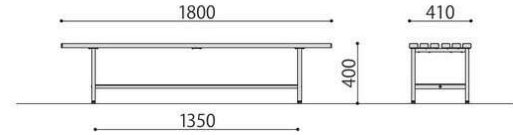

ベンチ

アルミベンチ スタンダード

組立

アルミベンチ (背付)	価格(税抜)	サイズ(mm)	梱包才数	梱包重量
ALB-5	104,000円	W1800×D505×H700 (SH395)	3.4才	16kg

仕様/本体:アルミ アルマイト仕上げ 入数:1

組立

アルミベンチ (背なし)	価格(税抜)	サイズ(mm)	梱包才数	梱包重量
ALB-6	74,000円	W1800×D410×H400	2.2才	12kg

仕様/本体:アルミ アルマイト仕上げ 入数:1

折り畳みアルミベンチ

完成

バネ脚折り畳み アルミベンチ (背なし)	価格(税抜)	サイズ(mm)	梱包才数	梱包重量
AFB-1S	88,000円	W1800×D410×H420	3.2才	12kg

仕様/本体:アルミ アルマイト仕上げ 入数:1 ●折畳時:W1800×D410×H95

バネ機構により開閉時に脚がしっかりと固定されます。
使用中や持ち運びの際に不用意に脚が開閉しない安全設計です。

折り畳み木製ベンチ

完成

木製ベンチ	価格(税抜)	サイズ(mm)	梱包才数	梱包重量
MB-1830	43,000円	W1800×D300×H400	3.2才	13kg

仕様/座板:合板 (t21mm) ソフトエッジ (ブラック) フレーム:スチール 粉体塗装 入数:1

完成

木製ベンチ	価格(税抜)	サイズ(mm)	梱包才数	梱包重量
MB-1530	42,000円	W1500×D300×H400	2.6才	10kg

仕様/座板:合板 (t21mm) ソフトエッジ (ブラック) フレーム:スチール 粉体塗装 入数:1