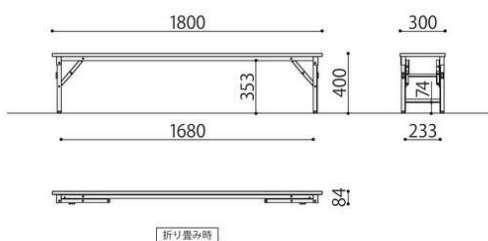

## 折り畳みアルミベンチ

AFB-1S

完成

バネ脚折り畳み アルミベンチ (背なし)	価格(税抜)	サイズ(mm)	梱包才数	梱包重量
AFB-1S	88,000円	W1800×D410×H420	3.2才	12kg

仕様/本体:アルミ アルマイト仕上げ 入数:1 ●折畳時:W1800×D410×H95

バネ機構により開閉時に脚がしっかりと固定されます。  
使用中や持ち運びの際に不用意に脚が開閉しない安全設計です。

## 折り畳み木製ベンチ

MB-1830

完成

木製ベンチ	価格(税抜)	サイズ(mm)	梱包才数	梱包重量
MB-1830	43,000円	W1800×D300×H400	3.2才	13kg

仕様/座板:合板 (t21mm) ソフトエッジ (ブラック) フレーム:スチール 粉体塗装 入数:1

MB-1530

完成

木製ベンチ	価格(税抜)	サイズ(mm)	梱包才数	梱包重量
MB-1530	42,000円	W1500×D300×H400	2.6才	10kg

仕様/座板:合板 (t21mm) ソフトエッジ (ブラック) フレーム:スチール 粉体塗装 入数:1