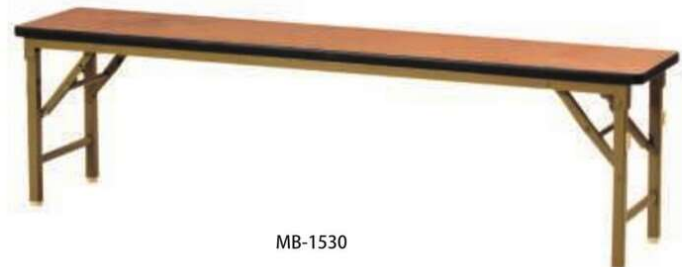

## 折り畳みアルミベンチ

AFB-1S

完成

バネ脚折り畳み アルミベンチ (背なし)	価格(税抜)	サイズ(mm)	梱包才数	梱包重量
AFB-1S	88,000円	W1800×D410×H420	3.2才	12kg

仕様/本体:アルミ アルマイト仕上げ 入数:1 ●折畳時:W1800×D410×H95

バネ機構により開閉時に脚がしっかりと固定されます。  
使用中や持ち運びの際に不用意に脚が開閉しない安全設計です。

## 折り畳み木製ベンチ

MB-1830

完成

木製ベンチ	価格(税抜)	サイズ(mm)	梱包才数	梱包重量
MB-1830	43,000円	W1800×D300×H400	3.2才	13kg

仕様/座板:合板 (t21mm) ソフトエッジ (ブラック) フレーム:スチール 粉体塗装 入数:1

MB-1530

完成

木製ベンチ	価格(税抜)	サイズ(mm)	梱包才数	梱包重量
MB-1530	42,000円	W1500×D300×H400	2.6才	10kg