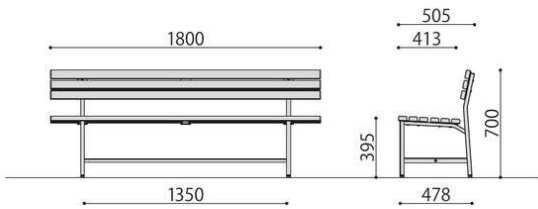

## アルミベンチ スタンダード

ALB-5

組立

アルミベンチ (背付)	価格(税抜)	サイズ(mm)	梱包才数	梱包重量
ALB-5	104,000円	W1800×D505×H700 (SH395)	3.4才	16kg

仕様/本体:アルミ アルマイト仕上げ 入数:1

ALB-6

組立

アルミベンチ (背なし)	価格(税抜)	サイズ(mm)	梱包才数	梱包重量
ALB-6	74,000円	W1800×D410×H400	2.2才	12kg

## 折り畳みアルミベンチ

AFB-1S

完成

バネ脚折り畳み アルミベンチ (背なし)	価格(税抜)	サイズ(mm)	梱包才数	梱包重量
AFB-1S	88,000円	W1800×D410×H420	3.2才	12kg

仕様/本体:アルミ アルマイト仕上げ 入数:1 ●折畳時:W1800×D410×H95

バネ機構により開閉時に脚がしっかりと固定されます。  
使用中や持ち運びの際に不用意に脚が開閉しない安全設計です。

## 折り畳み木製ベンチ

MB-1830

完成

木製ベンチ	価格(税抜)	サイズ(mm)	梱包才数	梱包重量
MB-1830	43,000円	W1800×D300×H400	3.2才	13kg

仕様/座板:合板 (t21mm) ソフトエッジ (ブラック) フレーム:スチール 粉体塗装 入数:1

MB-1530

完成

木製ベンチ	価格(税抜)	サイズ(mm)	梱包才数	梱包重量
MB-1530	42,000円	W1500×D300×H400	2.6才	10kg

仕様/座板:合板 (t21mm) ソフトエッジ (ブラック) フレーム:スチール 粉体塗装 入数:1