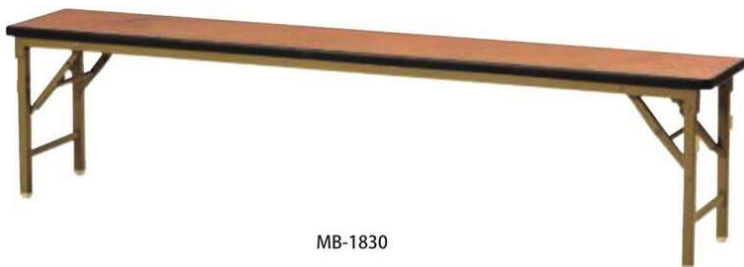

## 折り畳みアルミベンチ

AFB-1S

完成

バネ脚折り畳み アルミベンチ (背なし)	価格(税抜)	サイズ(mm)	梱包才数	梱包重量
AFB-1S	88,000円	W1800×D410×H420	3.2才	12kg

仕様/本体:アルミ アルマイト仕上げ 入数:1 ●折畳時:W1800×D410×H95

バネ機構により開閉時に脚がしっかりと固定されます。  
使用中や持ち運びの際に不用意に脚が開閉しない安全設計です。

## 折り畳み木製ベンチ

MB-1830

完成

木製ベンチ	価格(税抜)	サイズ(mm)	梱包才数	梱包重量
MB-1830	43,000円	W1800×D300×H400	3.2才	13kg

仕様/座板:合板 (t21mm) ソフトエッジ (ブラック) フレーム:スチール 粉体塗装 入数:1

MB-1530

完成

木製ベンチ	価格(税抜)	サイズ(mm)	梱包才数	梱包重量
MB-1530	42,000円	W1500×D300×H400	2.6才	10kg