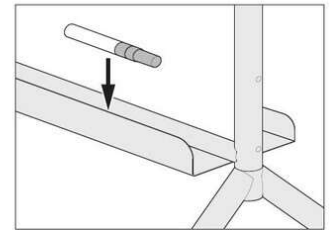

# ホワイトボード

裏面の木目柄の板面もホワイトボードと同じように使用することができます。

両面对応の粉受兼ペントレイが付属します。

**NEW** 組立

ミーティングボード	価格(税抜)	サイズ(mm)	梱包才数	梱包重量
WBC-9045B	54,300円	W900×D450×H1605mm	3.6才	11kg

仕様/ボード:MDF フレーム:スチール 粉体塗装(ブラック) 入数:1 キャスター:ストッパー付き4個

## WBS

マグネットが使用可能な両面ホワイトボード

WBS-1209RF

WBS-1809RF

粉受

ワンタッチストッパーを押すと、板面が回転でき、また確実に固定します。

マーカーとイレイザーが付属します。

組立

組立

スチール両面ホワイトボード	価格(税抜)	サイズ(mm)	梱包才数	梱包重量
WBS-1209RF	45,000円	W1290×D525×H1810	3.6才	16.4kg

仕様/●ボード:スチール フレーム:スチール 粉体塗装(ホワイト) 入数:1(2個口) ●ボード:W1210×D19×H910 ●回転ストッパー付 ●キャスター:ダブルロック機構付4個 ●粉受付 ●マーカー(赤・黒)・イレイザー付

スチール両面ホワイトボード	価格(税抜)	サイズ(mm)	梱包才数	梱包重量
WBS-1809RF	60,000円	W1890×D525×H1810	▲5.2才	21.2kg

仕様/ボード:スチール フレーム:スチール 粉体塗装(ホワイト) 入数:1(2個口) ●ボード:W1810×D19×H910 ●回転ストッパー付 ●キャスター:ダブルロック機構付4個 ●粉受付 ●マーカー(赤・黒)・イレイザー付