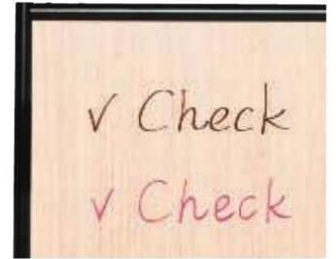

# ホワイトボード

裏面の木目柄の板面もホワイトボードと同じように使用することができます。

両面对応の粉受兼ペントレイが付属します。

**NEW** 組立

ミーティングボード	価格(税抜)	サイズ(mm)	梱包才数	梱包重量
WBC-9045B	54,300円	W900×D450×H1605mm	3.6才	11kg

仕様/ボード:MDF フレーム:スチール 粉体塗装(ブラック) 入数:1 キャスター:ストッパー付き4個

## WBS

マグネットが使用可能な両面ホワイトボード

WBS-1209RF

WBS-1809RF

粉受

ワンタッチストッパーを押すと、板面が回転でき、また確実に固定します。

マーカーとイレイザーが付属します。

組立