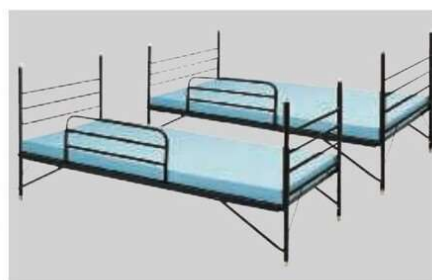

2段ベッド

KBS-203

KBS-203 + KBM-301(×2)
マットレスは別売りとなります。

KBS-203C + KBM-301(×2)
マットレスは別売りとなります。

KBS-203R

1段ベッドとしても使用できます。

上下キャップは別売りとなります。

マットレス

KBM-301

KBM-302L

KBM-401L

スチール2段ベッド	価格(税抜)	サイズ(mm)	梱包寸数	梱包重量
KBS-203	199,000円	W910×L1980×H1830	^11.2才	54kg

仕様/フレーム:スチール(φ32mm) 粉体塗装 床枠:3×40mm アングル鋼 ボトム:フープ張り
 入数:1(2個口) ●床面 H360/床下 H310 ●マット部:W830×L1890 ●サイドレール・ハシゴ付
 ●マットレスは別売となります。 ●各段静荷重120kg

スチール2段ベッド (カーテン付)	価格(税抜)	サイズ(mm)	梱包寸数	梱包重量
KBS-203C	336,000円	W910×L1980×H2235	^12.8才	63kg

仕様/フレーム:スチール(φ32mm) 粉体塗装 床枠:3×40mm アングル鋼 ボトム:フープ張り
 入数:1(4個口) ●床面 H360/床下 H310 ●マット部:W830×L1890
 ●サイドレール・ハシゴ・三方防炎カーテン付(ブルー) ●マットレスは別売となります。 ●各段静荷重120kg