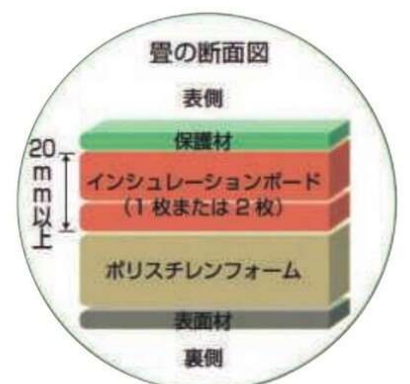

スチール2段ベッド (カーテン付)	価格(税抜)	サイズ(mm)	梱包寸数	梱包重量
KBS-203C	336,000円	W910×L1980×H2235	^12.8才	63kg

仕様/フレーム:スチール(φ32mm) 粉体塗装 床枠:3×40mm アングル鋼 ボトム:フープ張り
 入数:1(4個口) ●床面 H360/床下 H310 ●マット部:W830×L1890
 ●サイドレール・ハシゴ・三方防炎カーテン付(ブルー) ●マットレスは別売となります。 ●各段静荷重120kg

サイドレール	価格(税抜)	サイズ(mm)	梱包寸数	梱包重量
KBS-203R	17,000円	W300×D785×H40	0.5才	2kg

仕様/本体:スチール 粉体塗装 入数:1

ウレタンマットレス	価格(税抜)	サイズ(mm)	梱包寸数	梱包重量
KBM-301	58,000円	W900×L1900×H80	^5.4才	9.3kg

仕様/中材:ウレタン カバー:ポリエステル100% 入数:1

チップウレタン マットレス	価格(税抜)	サイズ(mm)	梱包寸数	梱包重量
KBM-302L	75,000円	W905×L1950×H80	^5.7才	10.2kg

仕様/中材:ウレタン カバー:ポリエステル100% 入数:1

スタイロボードタタミ	価格(税抜)	サイズ(mm)	梱包寸数	梱包重量
KBM-401L	55,000円	W905×L1950×H35	^3.3才	10.5kg

仕様/中材:ポリエステルスチレンボード 表地:天然い草 入数:1

SOCIA
 チェア
 デスク・収納
 パーティション
 テーブル
 レセプション
 ロビー
 エクステリア
 アクセサリー
 木工
 福祉
 幼保
 レンタル・リース