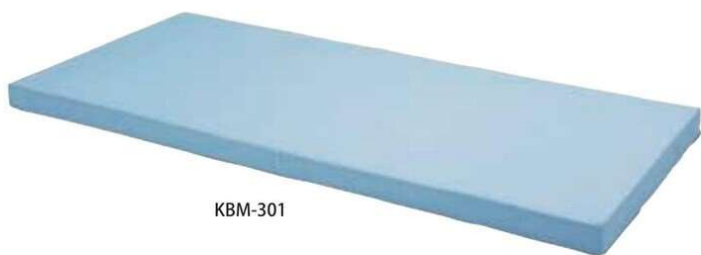

2段ベッド

KBS-203

KBS-203 + KBM-301(×2)
マットレスは別売りとなります。

KBS-203C + KBM-301(×2)
マットレスは別売りとなります。

KBS-203R

1段ベッドとしても使用できます。

上下キャップは別売りとなります。

マットレス

KBM-301

KBM-302L

KBM-401L

スチール2段ベッド	価格(税抜)	サイズ(mm)	梱包寸数	梱包重量
KBS-203	199,000円	W910×L1980×H1830	^11.2才	54kg

仕様/フレーム:スチール(φ32mm) 粉体塗装 床枠:3×40mm アングル鋼 ボトム:フープ張り
 入数:1(2個口) ●床面 H360/床下 H310 ●マット部:W830×L1890 ●サイドレール・ハシゴ付
 ●マットレスは別売となります。 ●各段静荷重120kg

スチール2段ベッド (カーテン付)	価格(税抜)	サイズ(mm)	梱包寸数	梱包重量
KBS-203C	336,000円	W910×L1980×H2235	^12.8才	63kg

仕様/フレーム:スチール(φ32mm) 粉体塗装 床枠:3×40mm アングル鋼 ボトム:フープ張り
 入数:1(4個口) ●床面 H360/床下 H310 ●マット部:W830×L1890
 ●サイドレール・ハシゴ・三方防炎カーテン付(ブルー) ●マットレスは別売となります。 ●各段静荷重120kg

仕様/中材:ウレタン カバー:ポリエステル100% 入数:1

スタイロボードタタミ	価格(税抜)	サイズ(mm)	梱包寸数	梱包重量
KBM-401L	55,000円	W905×L1950×H35	^3.3才	10.5kg

仕様/中材:ポリエステルスチレンボード 表地:天然い草 入数:1

SOCIA
 チェア
 デスク・収納
 パーティション
 テーブル
 レセプション
 ロビー
 エクステリア
 アクセサリー
 木工
 福祉
 幼保
 レンタル・リース