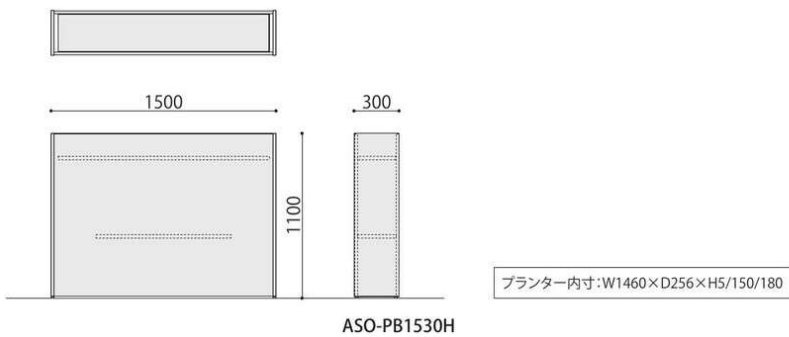

SOCIA
チェア
デスク・収納
パーティション
テーブル
レセプション
ロビー
エクステリア
アクセサリ
木工
福祉
幼保
レンタル・リース