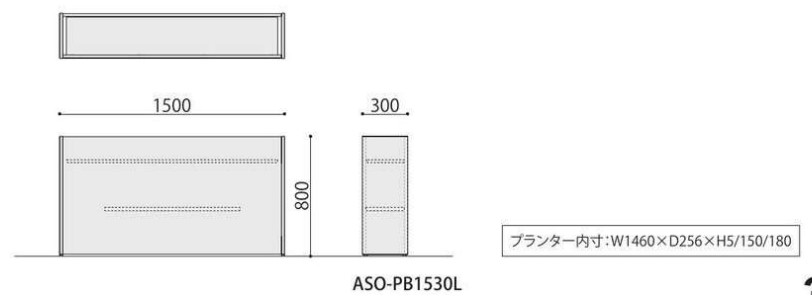

### ■カラーサンプル

ASO-PB1530H(BR)

ASO-PB1530L(NA)

**NEW** 組立

**NEW** 組立

| プランターボックス (ハイタイプ)  | 価格(税抜)          | サイズ(mm)          | 梱包才数 | 梱包重量  |
|--------------------|-----------------|------------------|------|-------|
| <b>ASO-PB1530H</b> | <b>218,000円</b> | W1500×D300×H1100 | 4.5才 | ▲70kg |

仕様/本体:パーティクルボード 抗ウイルスメラミン化粧板(t22mm)ABSエッジ 抗ウイルスABSエッジ(SGRは通常ABS) 入数:1

| プランターボックス (ロータイプ)  | 価格(税抜)          | サイズ(mm)         | 梱包才数 | 梱包重量  |
|--------------------|-----------------|-----------------|------|-------|
| <b>ASO-PB1530L</b> | <b>175,000円</b> | W1500×D300×H800 | 3.3才 | ▲54kg |

仕様/本体:パーティクルボード 抗ウイルスメラミン化粧板(t22mm)ABSエッジ 抗ウイルスABSエッジ(SGRは通常ABS) 入数:1

SOCIA  
チェア  
デスク・収納  
パーティション  
テーブル  
レセプション  
ロビー  
エクステリア  
アクセサリ  
木工  
福祉  
幼保  
レンタル・リース