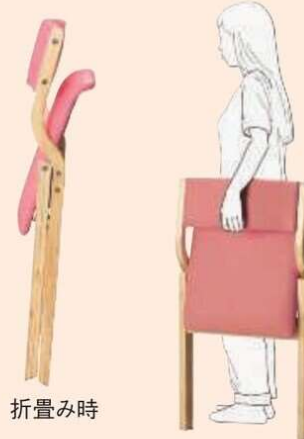

## FC-570P 豊富なカラーが選べる機能レザー張り

#### ① 折り畳み可能

折り畳み式なので、持ち運びも楽に行え  
収納にも場所を取りません。

#### ② 使い心地の良い R加工フレーム

フレームには角を取ったR加工を施して  
いるので、フレームをつかんだ時の違  
和感が少ないやさしい使い心地です。