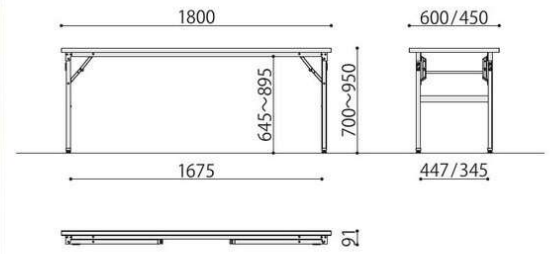

RO: ローズ

TE: チーク

完成

昇降機能付アルミ折畳会議テーブル 棚 天板仕様 価格(税抜) サイズ(mm) 梱包才数 梱包重量

OTC-1860S OTC-1860B 76,000円 W1800×D600×H700~950 4.2才 14kg

OTC-1845S OTC-1845B 68,000円 W1800×D450×H700~950 3.2才 13kg

棚無し ソフトエッジ

仕様/天板:メラミン化粧板 (t28mm) フラッシュ加工 ソフトエッジ フレーム:アルミ (□27mm) 粉体塗装 (シルバー・ブラック) 調節部脚:アルミ (□23.5mm) 入数:1 ●5段階 (50mmピッチ) で高さ調節が可能です。
●折畳時:H91mm

脚短縮

脚延長

折り畳み時

OTC-1860/1845

スチール高さ調節脚テーブル

H700 ~ 900タイプ

KG-1845 (TE)

■天板色

IV: アイボリー

RO: ローズ

TE: チーク

脚短縮

脚延長

高さ調節イメージ
4段階 (50mmピッチ) で
高さ調節が可能です。

完成

昇降機能付 折畳み会議テーブル 棚 天板仕様 価格(税抜) サイズ(mm) 梱包才数 梱包重量

KG-1860 72,000円 W1800×D600×H700~900 4.2才 16kg

KG-1845 61,000円 W1800×D450×H700~900 3.2才 15kg

仕様/天板:メラミン化粧板 (t28mm) フラッシュ加工 ソフトエッジ フレーム:スチール (□28mm) メラミン焼付塗装 調節部脚:(□26mm) クロームメッキ 入数:1 ●4段階 (50mmピッチ) で高さ調節が可能です。 ●天板が (RO) (TE) のフレームカラーはシャンパンゴールド、(IV) のフレームカラーはシルバーです。 ●(RO) (TE) の天板は黒、(IV) の天板は白のソフトエッジになります。 ●折畳時:H91.5mm