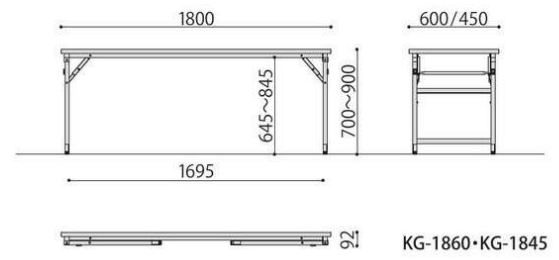

IV: アイボリー

RO: ローズ

TE: チーク

脚短縮

脚延長

高さ調節イメージ
4段階 (50mmピッチ) で
高さ調節が可能です。

完成

昇降機能付 折畳み会議テーブル 棚 天板仕様 価格(税抜) サイズ(mm) 梱包才数 梱包重量

KG-1860 72,000円 W1800×D600×H700~900 4.2才 16kg

KG-1845 61,000円 W1800×D450×H700~900 3.2才 15kg

仕様/天板:メラミン化粧板 (t28mm) フラッシュ加工 ソフトエッジ フレーム:スチール (□28mm) メラミン焼付塗装 調節部脚:(□26mm) クロームメッキ 入数:1 ●4段階 (50mmピッチ) で高さ調節が可能です。 ●天板が (RO) (TE) のフレームカラーはシャンパンゴールド、(IV) のフレームカラーはシルバーです。 ●(RO) (TE) の天板は黒、(IV) の天板は白のソフトエッジになります。 ●折畳時:H91.5mm