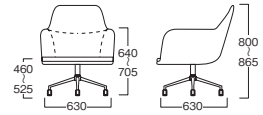

左:MYC0974BL 右:MYC0974LG

Design:AbitaStyle

☆MYC0974BL  
¥ 65,000

座:ファブリック(ブラック)  
脚:スチール(クロムメッキ)  
昇降式

☆MYC0974LG  
¥ 65,000

座:ファブリック(ライトグレー)  
脚:スチール(クロムメッキ)  
昇降式

左:MYC0975LG 右:MYC0975BL

Design:AbitaStyle

☆MYC0975LG  
¥ 65,000

座:ファブリック(ライトグレー)  
パイピング(ブラック)  
脚:スチール(クロムメッキ)  
昇降式

☆MYC0975BLA  
¥ 65,000

座:合成皮革(ブラック)  
脚:スチール(クロムメッキ)  
昇降式