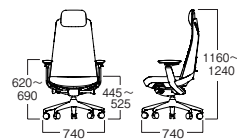

New

☆MYC1659BL
¥ 128,000

座・ヘッドレスト:ファブリック(ブラック)
背:メッシュ(ブラック)/ナイロンフレーム(グレー)
脚:アルミニウム(ポリッシュ)
昇降式
ロック機能付

☆MYC1555BL
¥ 98,000

内側:天然皮革(ブラック)
外側:合成皮革(ブラック)
脚・アーム:アルミダイキャスト(ブラック)
昇降式
ロック機能付