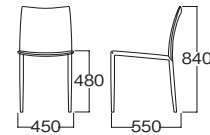

MBC0009BEA
¥ 128,000

ハイドレザー(ベージュ)
イタリア製