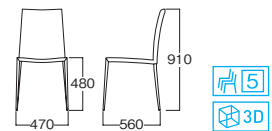

☆MYC1653BL  
¥ 35,000

合成皮革(ブラック)  
脚:ステンレス(ヘアライン仕上)

☆MYC1653BR  
¥ 35,000

合成皮革(ブラウン)  
脚:ステンレス(ヘアライン仕上)

☆MYC1653WH  
¥ 35,000

合成皮革(ホワイト)  
脚:ステンレス(ヘアライン仕上)

左からMYC1653BR、MYC1653WH、MYC1653BL

☆MYC1000BLA  
¥ 35,000