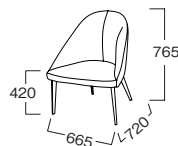

左:MYC1287GYC 中央:MYC1291GYA 右:MYC1291BEA

☆MYC1287GYC
¥ 52,000

内側:合成皮革(グレー)
外側:ファブリック(グレー)
脚:スチール(ブラック)

☆MYC1291BEA
¥ 65,000

座:ファブリック(ベージュ)
脚:スチール(ブラック)

☆MYC1291GYA
¥ 65,000

座:ファブリック(グレー)
脚:スチール(ブラック)

☆MYC1291
ヌード品
脚:スチール(ブラック)

☆MYC1291 (ヌード)	
A	¥ 145,000
B	¥ 150,000
C	¥ 154,000
D	¥ 158,000
E	¥ 162,000
F	¥ 168,000

※張地により皺が出やすい形状のため、張地選定時は弊社営業までお問い合わせください。