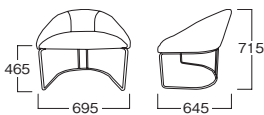

左:MYC1287GYC 中央:MYC1291GYA 右:MYC1291BEA

☆MYC1287GYC
¥ 52,000

内側:合成皮革(グレー)
外側:ファブリック(グレー)
脚:スチール(ブラック)

☆MYC1291BEA
¥ 65,000

座:ファブリック(ベージュ)
脚:スチール(ブラック)

☆MYC1291GYA
¥ 65,000

座:ファブリック(グレー)
脚:スチール(ブラック)

☆MYC1291
ヌード品
脚:スチール(ブラック)

☆MYC1291 (ヌード)	
A	¥ 145,000
B	¥ 150,000
C	¥ 154,000
D	¥ 158,000
E	¥ 162,000
F	¥ 168,000

※張地により皺が出やすい形状のため、張地選定時は弊社営業までお問い合わせください。