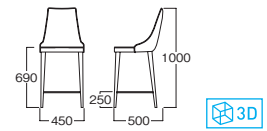

☆MYC1285BL
¥ 39,000

合成皮革(ブラック)
脚:スチール(ブラック)

☆MYC0971BL
¥ 45,000

ファブリック(ブラック)
パイピング(ホワイト)
フットレスト:スチール(クロムメッキ)

☆MYC0971GY
¥ 45,000

ファブリック(グレー)
パイピング(ホワイト)
フットレスト:スチール(クロムメッキ)

☆MYC1540GY
¥ 39,000

ファブリック(グレー)
脚:スチール(ブラウン)