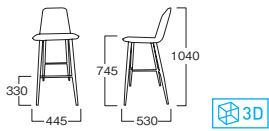

☆MYC1285BL
¥ 39,000

合成皮革(ブラック)
脚:スチール(ブラック)

☆MYC0971BL
¥ 45,000

ファブリック(ブラック)
パイピング(ホワイト)
フットレスト:スチール(クロムメッキ)

☆MYC0971GY
¥ 45,000

ファブリック(グレー)
パイピング(ホワイト)
フットレスト:スチール(クロムメッキ)

☆MYC1540GY
¥ 39,000

ファブリック(グレー)
脚:スチール(ブラウン)