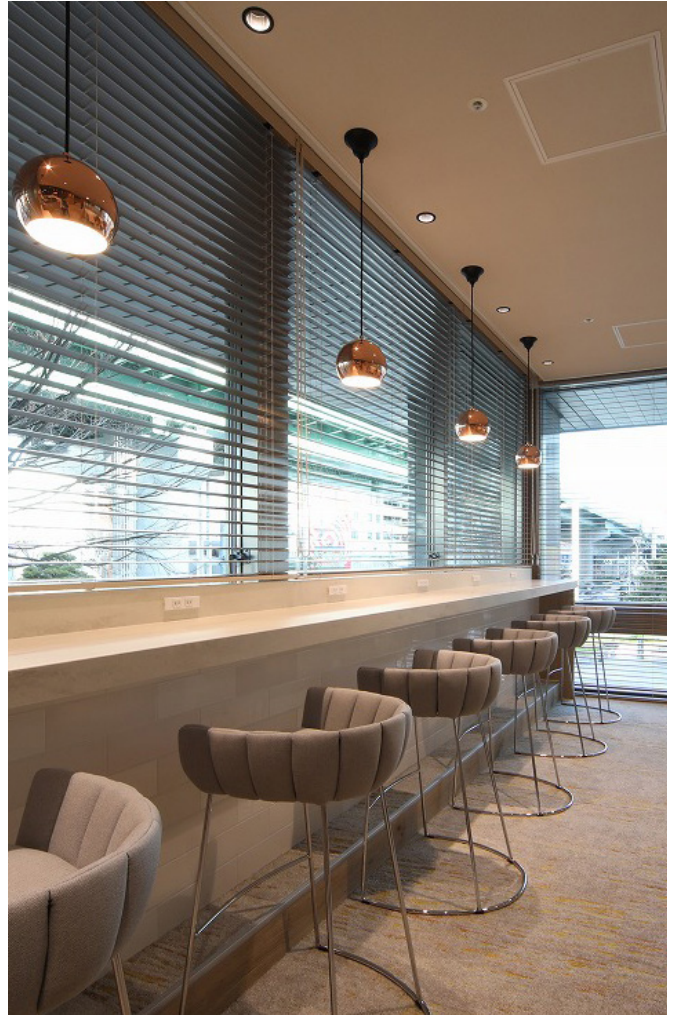

MUC0265BE

MUC0587LG

中部電力本店カフェスペース

Design:Stefano Sandona

MUC0265BE
¥ 85,000
天然皮革(ベージュ)
脚・ベース:スチール(クロムメッキ)
昇降式
イタリア製

MUC0265BL
¥ 85,000
天然皮革(ブラック)
脚・ベース:スチール(クロムメッキ)
昇降式
イタリア製

MUC0587GY
¥ 118,000
ファブリック(ブルーグレー)
脚:スチール(クロムメッキ)