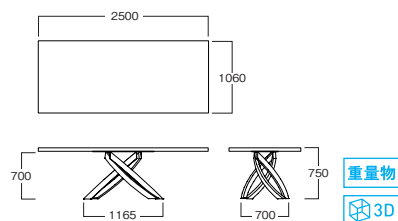

Design:Pocci & Dondoli

MBT0133BD

¥ 750,000

天板:オーク突板(ダークブラウン)
脚:スチール(マルチカラー/下カラー参照)
イタリア製 重量:160kg
※受注生産品(受注後納期:4~5ヵ月)

※脚の色は1本ずつ色が違います。左のアイコンを参照ください。また、脚底部は四角形のため、ラグ等のご使用をおすすめします。

この見開きページに掲載している商品は、大型商品のため、搬入経路(エレベータや通路等)には充分の配慮をお願いいたします。尚、配送費用とは別途になりますが、開梱設置お勧めいたします。

Design:Pocci & Dondoli

MBT0132BD

¥ 1,650,000

MBT0132LDG

¥ 550,000

天板:ウォルナット無垢集成材 脚のみ
脚:スチール(ブロンズカラー) 脚:スチール(ブロンズカラー)
イタリア製 重量:250kg イタリア製
※上記2型番、受注生産品(受注後納期:4~5ヵ月)

テーブル面に乗ったり、腰かけたり、1点に荷重をかけないでください。