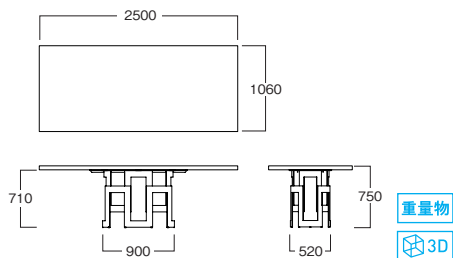

Design:Pocci & Dondoli

MBT0132BD

¥ 1,650,000

MBT0132LDG

¥ 550,000

天板:ウォルナット無垢集成材 脚のみ
脚:スチール(ブロンズカラー) 脚:スチール(ブロンズカラー)
イタリア製 重量:250kg イタリア製
※上記2型番、受注生産品(受注後納期:4~5ヵ月)

テーブル面に乗ったり、腰かけたり、1点に荷重をかけないでください。