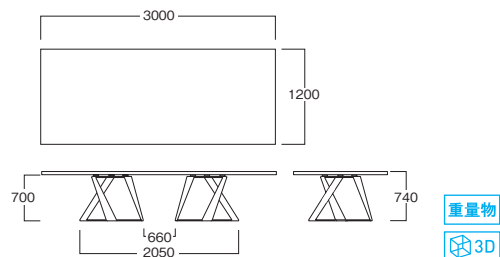

このページに掲載している商品は、大型商品のため、搬入経路(エレベーターや通路等)には充分の配慮をお願いいたします。尚、配送費用とは別途になりますが、開梱設置お勧めいたします。

Design:Archirivolto

MBT0122NC

¥ 1,200,000

天板:オーク無垢集成材

脚:スチール(ダークグレー)

イタリア製 重量:214kg

※受注生産品(受注後納期:4~5ヵ月)

テーブル面に乗ったり、腰かけたり、1点に荷重をかけないでください。