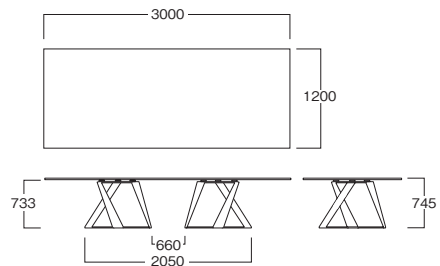

Design:Archirivolto

MBT0121GY

¥ 1,200,000

天板:強化ガラス(スモークグレー)

脚:スチール(ブラック)

イタリア製 重量:303kg

※受注生産品(受注後納期:4~5ヵ月)

テーブル面に乗ったり、腰かけたり、1点に荷重をかけないでください。

このページに掲載している商品は、大型商品のため、搬入経路(エレベーターや通路等)には充分の配慮をお願いいたします。尚、配送費用とは別途になりますが、開梱設置お勧めいたします。

Design:Archirivolto

MBT0122NC

¥ 1,200,000

天板:オーク無垢集成材

脚:スチール(ダークグレー)

イタリア製 重量:214kg

※受注生産品(受注後納期:4~5ヵ月)

テーブル面に乗ったり、腰かけたり、1点に荷重をかけないでください。