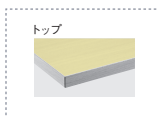

SPECIFICATION AND VARIATION OF TOP BOARD AND EDGE

天板とエッジの仕様とバリエーション

④小口テーバー天板
(小口塗装)

トップの色をお選びください。

M04 (TJY-2001K)

M05 (TJY-2052K)

M06 (TJY-635K)

M07 (TJY-557K)

M08 (TJ-2063K)

M09 (TJ-2054K)

M10 (VBW-7002U7)

エッジの色をお選びください。

WH

BL

W600 D750

MUT0115/¥37,000