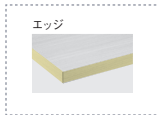

SPECIFICATION AND VARIATION OF TOP BOARD AND EDGE

天板とエッジの仕様とバリエーション

④小口テーバー天板
(小口塗装)

トップの色をお選びください。

M04 (TJY-2001K)

M05 (TJY-2052K)

M06 (TJY-635K)

M07 (TJY-557K)

M08 (TJ-2063K)

M09 (TJ-2054K)

M10 (VBW-7002U7)

エッジの色をお選びください。

WH

BL

W600 D750

MUT0115/¥37,000