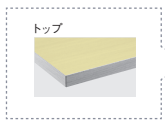

⑤木縁天板

トップ

トップの色をお選びください。

M04 (TJY-2001K)

M05 (TJY-2052K)

M06 (TJY-635K)

M07 (TJY-557K)

M08 (TJ-2063K)

M09 (TJ-2054K)

エッジ

エッジの色をお選びください。

O

P

Q

R

S