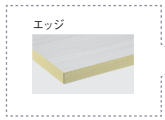

⑤木縁天板

トップ

トップの色をお選びください。

M04 (TJY-2001K)

M05 (TJY-2052K)

M06 (TJY-635K)

M07 (TJY-557K)

M08 (TJ-2063K)

M09 (TJ-2054K)

エッジ

エッジの色をお選びください。

O

P

Q

R

S