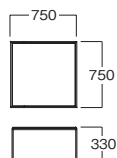

MUT0550TS1

¥ 83,000

天板のみ(ガラス)
セラミックプリント(石目調01柄)
W750 D724 18
※受注生産品(受注後約1ヵ月)

セラミックプリントガラス(石目調01柄)