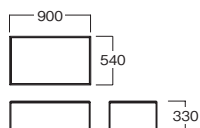

MBT0105BL

¥ 89,000 在庫限り

天板:強化ガラス(ブラック)
脚:スチール(クロムメッキ)
イタリア製
※5kg以上のものは載せないでご利用ください。

MBT0105LCR

¥ 85,000 在庫限り

フレームのみ
脚:スチール(クロムメッキ)
イタリア製
※天板の別注を承ります。

MUT0551TS1

¥ 83,000

天板のみ(ガラス)
セラミックプリント(石目調柄01)
W900 D514 t8
※受注生産品(受注後約1ヵ月)

セラミックプリントガラス(石目調01柄)

MUT0551TS2

¥ 83,000

天板のみ(ガラス)
セラミックプリント(石目調柄02)
W900 D514 t8
※受注生産品(受注後約1ヵ月)

セラミックプリントガラス(石目調02柄)

左:MBT0109LSB(脚)+MUT0550TS1(ガラス天板) 右:MBT0105LCR(脚)+MUT0551TS2(ガラス天板)