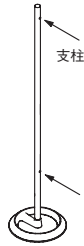

MITESCO

パネル:シルバーグレー

MUW0020LG
 ¥ 49,800 (パネルのみ)
 ポリエステル(シルバーグレー)
 フロントキャップ(ライトグレー)×2個付
 イタリア製
 支柱と合わせてご注文ください。
 W440・D20・H1590
 (パネル寸法)

支柱

MUW0022GY
 ¥ 39,800 (支柱1本分)
 スチール(シルバー)
 φ320(ベース)・H1695
 イタリア製
 両面タイプはありません。

W440・D320・H1800
 (支柱との組立完成寸法)

パネル
 MUW0020(各カラーパネル)

パネル:レッド

MUW0020RD
 ¥ 49,800 (パネルのみ)
 ポリエステル(レッド)
 フロントキャップ(ライトグレー)×2個付
 イタリア製
 支柱と合わせてご注文ください。
 W440・D20・H1590
 (パネル寸法)

パネル:ブラック

MUW0020BL
 ¥ 49,800 (パネルのみ)
 ポリエステル(ブラック)
 フロントキャップ(ライトグレー)×2個付
 イタリア製
 支柱と合わせてご注文ください。
 W440・D20・H1590
 (パネル寸法)

パネル:ベージュ

MUW0020BE
 ¥ 49,800 (パネルのみ)
 ポリエステル(ベージュ)
 フロントキャップ(ライトグレー)×2個付
 イタリア製
 支柱と合わせてご注文ください。
 W440・D20・H1590
 (パネル寸法)

パネル:グリーン

MUW0020GR
 ¥ 49,800 (パネルのみ)
 ポリエステル(グリーン)
 フロントキャップ(ライトグレー)×2個付
 イタリア製
 支柱と合わせてご注文ください。
 W440・D20・H1590
 (パネル寸法)