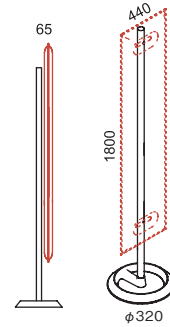

MITESCO

パネル:シルバーグレー

MUW0020LG
 ¥ 49,800 (パネルのみ)
 ポリエステル(シルバーグレー)
 フロントキャップ(ライトグレー)×2個付
 イタリア製
 支柱と合わせてご注文ください。
 W440・D20・H1590
 (パネル寸法)

支柱

MUW0022GY
 ¥ 39,800 (支柱1本分)
 スチール(シルバー)
 φ320(ベース)・H1695
 イタリア製
 両面タイプはありません。

W440・D320・H1800
 (支柱との組立完成寸法)

パネル
 MUW0020(各カラーパネル)

パネル:レッド

MUW0020RD
 ¥ 49,800 (パネルのみ)
 ポリエステル(レッド)
 フロントキャップ(ライトグレー)×2個付
 イタリア製
 支柱と合わせてご注文ください。
 W440・D20・H1590
 (パネル寸法)

パネル:ブラック

MUW0020BL
 ¥ 49,800 (パネルのみ)
 ポリエステル(ブラック)
 フロントキャップ(ライトグレー)×2個付
 イタリア製
 支柱と合わせてご注文ください。
 W440・D20・H1590
 (パネル寸法)

パネル:ベージュ

MUW0020BE
 ¥ 49,800 (パネルのみ)
 ポリエステル(ベージュ)
 フロントキャップ(ライトグレー)×2個付
 イタリア製
 支柱と合わせてご注文ください。
 W440・D20・H1590
 (パネル寸法)

パネル:グリーン

MUW0020GR
 ¥ 49,800 (パネルのみ)
 ポリエステル(グリーン)
 フロントキャップ(ライトグレー)×2個付
 イタリア製
 支柱と合わせてご注文ください。
 W440・D20・H1590
 (パネル寸法)