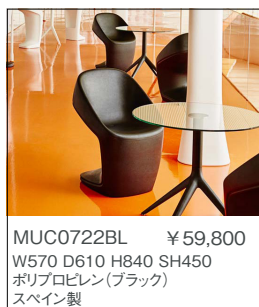

☆MYC1632BU ¥45,000  
W510 D570 H840 SH460  
ファブリック(ブルー)  
脚:スチール(ナチュラル木目調)  
座回転機能なし

☆MYC1632DG ¥45,000  
W510 D570 H840 SH460  
ファブリック(ダークグレー)  
脚:スチール(ナチュラル木目調)  
座回転機能なし

☆MYC1632GR ¥45,000  
W510 D570 H840 SH460  
ファブリック(グリーン)  
脚:スチール(ナチュラル木目調)  
座回転機能なし

MUC0714BL ¥69,800  
W570 D510 H740 SH485 AH680  
天然皮革(ブラック)  
オーク(ナチュラル)  
スペイン製

MUC0251NC ¥49,800  
W505 D515 H760 SH450  
成型合板(ナチュラル)  
イタリア製

MUC0717NC ¥39,800  
W490 D560 H840 SH430  
ビーチ(ナチュラル)

MUC0718BR ¥39,800  
W490 D560 H840 SH455  
座クッション:ファブリック(ダークブラウン)  
ビーチ(ダークブラウン)

☆MYC1016BEA ¥128,000  
W620 D795 H660 SH370 AH520  
ファブリック(ベージュ)  
ビーチ(ブラウン)

MUC0722BL ¥59,800  
W570 D610 H840 SH450  
ポリプロピレン(ブラック)  
スペイン製

☆MYC1483CG ¥18,000  
W460 D505 H840 SH470  
ポリカーボネート(クリアグレー)