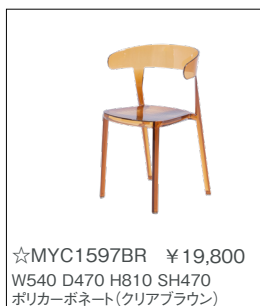

☆MYC1016BEA ¥128,000
W620 D795 H660 SH370 AH520
ファブリック(ベージュ)
ビーチ(ブラウン)

☆MYC1597CL ¥22,500
W540 D470 H810 SH470
ポリカーボネート(クリア)

☆MYC1597BR ¥19,800
W540 D470 H810 SH470
ポリカーボネート(クリアブラウン)