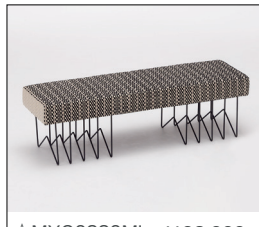

☆MYC0758MI ¥39,800  
W455 D455 H455  
ファブリック

☆MYC0759MI ¥19,800  
W510 D510 H410  
ファブリック

MUC0422BU ¥29,800  
W620 D545 H450  
ファブリック(ブルー)

MUC0422OR ¥29,800  
W620 D545 H450  
ファブリック(オレンジ)

MUC0422YE ¥29,800  
W620 D545 H450  
ファブリック(イエロー)

☆MYC0878MI ¥39,800  
φ400 H725(座:φ375)  
座:天然皮革編み込み  
脚:スチール(ブラック)

☆MYC0880MI ¥98,000  
W1360 D410 H410  
座:天然皮革編み込み  
脚:スチール(ブラック)

☆MYC0882BR ¥49,800  
W470 D410 H410  
座:天然皮革編み込み  
脚:スチール(ブラック)

☆MYC1610BU ¥38,500  
W800 D800 H445  
ファブリック(ダークブルー・ブルー)

☆MYC1610GY ¥38,500  
W800 D800 H445  
ファブリック(グレー/ダークグレー)

☆MYS1577BU ¥135,000  
W910 D810 H870 SH400 AH545  
ファブリック(ブルー)  
脚:スチール(ブラック)

☆MYS1578BU ¥280,000  
W1740 D810 H870 SH400 AH545  
ファブリック(ブルー)  
脚:スチール(ブラック)