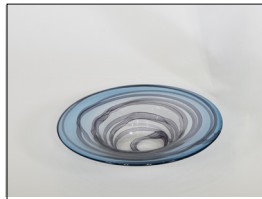

①☆MYK0909 ¥11,000
W130 D130 H440
頭部:石英(紫色)
支柱:スチール(ゴールドカラー・メッキ)
台座:クリスタルガラス
②☆MYK0910 ¥9,500
W130 D130 H380
頭部:石英(紫色)
支柱:スチール(ゴールドカラー・メッキ)
台座:クリスタルガラス

①☆MYK0911 ¥11,000
W140 D140 H400
頭部:石英(緑色)
支柱:スチール(ゴールドカラー・メッキ)
台座:クリスタルガラス
②☆MYK0912 ¥9,500
W140 D140 H330
頭部:石英(緑色)
支柱:スチール(ゴールドカラー・メッキ)
台座:クリスタルガラス

①☆MYK0790 ¥13,800
W275 D275 H300 ガラス
②☆MYK0791 ¥11,000
W215 D215 H220 ガラス

☆MYK0442 ¥6,500
W205 D150 H240
ガラス

①☆MYK0446 ¥9,800
φ215 H245 ガラス
②☆MYK0445 ¥12,000
φ235 H280 ガラス

①☆MYK0471 ¥11,000
φ160 H305
ガラス
②☆MYK0488 ¥12,000
φ175 H300
ガラス
③☆MYK0487 ¥11,000
φ175 H215
ガラス

①☆MYK0558 ¥26,000
φ210 H315 ガラス
②☆MYK0557 ¥26,000
φ160 H410 ガラス

☆MYK0634 ¥9,500
φ390 H80
ガラス

①☆MYK0795 ¥5,600
φ140 H320
セラミック(ブラック)
②☆MYK0794 ¥6,500
φ140 H320
セラミック(ホワイト)
③☆MYK0796 ¥5,600
φ140 H320
セラミック(ゴールド)