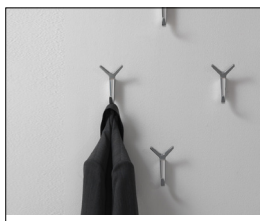

MBK0015PK ¥29,800
W530 D260 H270(ボックススタンド)
スチール(ライトピンク・マット仕上)

MUW0144AL ¥12,800
W90 D60 H160
アルミニウム(ポリッシュ仕上)
イタリア製