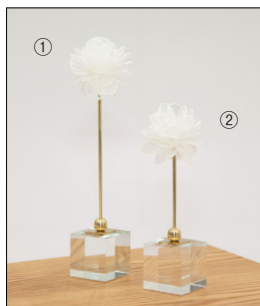

MUK0218WH ¥7,800
W300 D60 H125
ABS樹脂(ホワイト) イタリア製

MUK0264AL ¥36,000
W595 D305 H255
アルミニウム(ポリッシュ仕上)
イタリア製

MUW0144AL ¥12,800
W90 D60 H160
アルミニウム(ポリッシュ仕上)
イタリア製

MUK0267WH ¥18,000
φ250 H500(容量22L)
スチール(ホワイト)
イタリア製

①☆MYK0905 ¥11,000
W130 D130 H380
頭部:石英(クリア)
支柱:スチール(ゴールドカラー・メッキ)
台座:クリスタルガラス
②☆MYK0906 ¥9,500
W130 D130 H320
頭部:石英
SOLD OUT
支柱:スチール(ゴールドカラー・メッキ)
台座:クリスタルガラス

①☆MYK0632 ¥7,900
W205 D140 H130 ガラス
②☆MYK0633 ¥8,500
φ170 H370 ガラス