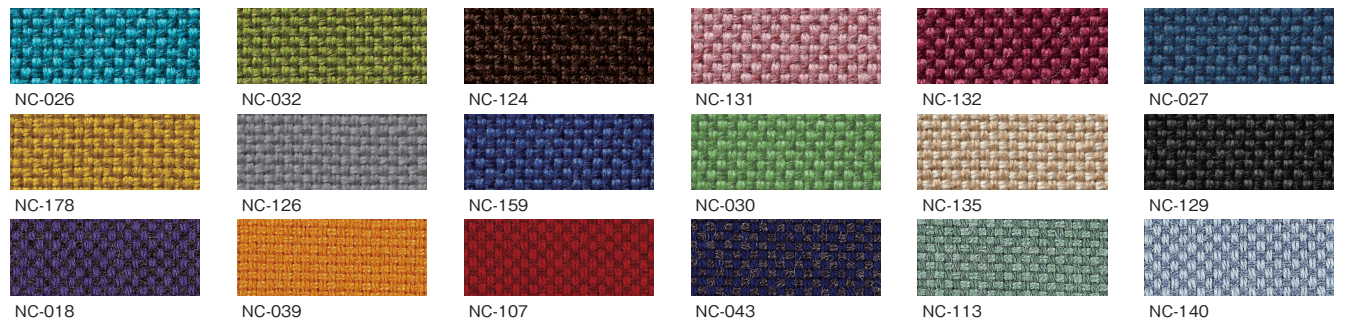

ポリエステル 100% ウォッシュابل

■ 東京シンコール コント **FAB**

ポリエステル 88% アクリル 12%

■ 東京シンコール レオン **FAB**

ポリエステル 100%

■ サンゲツ デニムⅡ **PVC**

PVC 耐アルコール 耐次亜塩素酸 自動車用難燃 抗菌

D ランク (張地上代 ¥4,000 ~ ¥4,999 まで)

■ リバコ NC **FAB**

アクリル 70% ウール 30%