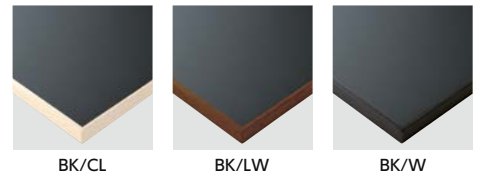

高性能メラミン化粧板 / ピーチ

機能メラミン FENIX NTM にピーチ材を合わせ、マットで無機質なメラミンに木の温もりを加える事で木製家具との相性が良くなり、機能性・汎用性が高いニュースタンダードな一枚。メラミンカラーはホワイトまたはブラック、ピーチ材の塗装色は「CL / LW / W」の3色から組み合わせ可能。

TT008 木口：ピーチ無垢 8t

Top TT008-600-750-BK-LW
Leg TL006-2-BK

TT008 天板：高性能メラミン化粧板(WH-BK) 木口：ピーチ無垢(CL-LW-W) 29t

□ D \ W	600	800	900	1000	1100	1200	1500	1800	2100
600	¥ 72,000	¥ 92,000	¥100,000	¥118,000	¥128,000	¥120,000	¥140,000	¥170,000	¥210,000
750	¥ 84,000	¥102,000	¥112,000	¥128,000	¥138,000	¥130,000	¥150,000	¥180,000	¥220,000
900	¥ 96,000	¥112,000	¥124,000	¥138,000	¥148,000	¥140,000	¥160,000	¥190,000	¥230,000
1200	¥108,000	¥122,000	¥136,000	¥148,000	¥158,000	¥150,000	¥170,000	¥200,000	¥240,000
○ φ	¥ 92,000	¥122,000	¥136,000	¥150,000	¥160,000				