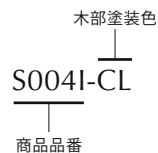

Spec Information

Price

価格はすべて税抜き価格です。別途送料を申し受けます。

SOFA

F012-2-W Fabric : N.C. NC-127

木部塗装色

CL	クリア
LW	ライトウォールナット
W	ウォールナット
別色可能	

※製品仕様によりお選びいただけないカラーもございます。あらかじめご了承ください。

WOOD

W003-W Fabric : ジーマ W

木部塗装色

CL	クリア	LBE	ライトベージュ
N	ナチュラル	DBR	ダークブラウン
LW	ライトウォールナット	別色可能	
W	ウォールナット		

※製品仕様によりお選びいただけないカラーもございます。あらかじめご了承ください。

STEEL

S004I-CL

木部塗装色

CL	クリア
W	ウォールナット

金属部仕上

WH	ホワイト	CR	クロームメッキ
SL	シルバー	LGR	ライトグレー
BK	ブラック	DGR	ダークグレー

※製品仕様によりお選びいただけないカラーもございます。あらかじめご了承ください。

S005-2-BK Fabric : トレント TR-04

TABLE (完成品)

AT001-2100-900-W
W2100 D900 H720

木部塗装色