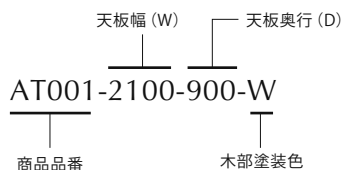

CL	クリア
W	ウォールナット

金属部仕上

WH	ホワイト	CR	クロームメッキ
SL	シルバー	LGR	ライトグレー
BK	ブラック	DGR	ダークグレー

※製品仕様によりお選びいただけないカラーもございます。あらかじめご了承ください。

S005-2-BK Fabric : トレント TR-04

TABLE (完成品)

AT001-2100-900-W
W2100 D900 H720

木部塗装色