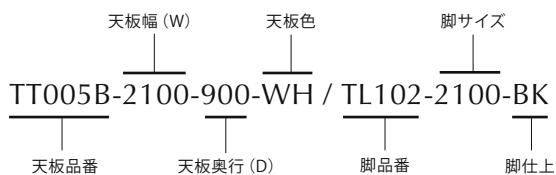

木部塗装色

CL	クリア
N	ナチュラル
LW	ライトウォールナット
W	ウォールナット
別色可能	

メラミン色

WH	ホワイト
LGR	ライトグレー
DGR	ダークグレー
BK	ブラック

※製品仕様によりお選びいただけないカラーもございます。あらかじめご了承ください。