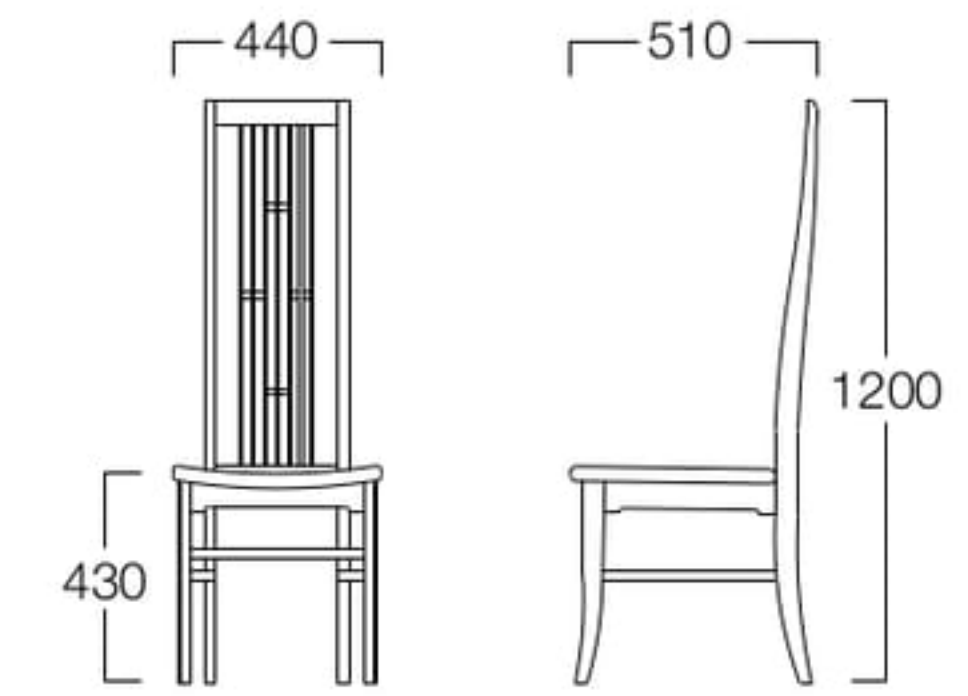

ハイバックチェア

01色 W9040-11B1

06色 W9040-11W6

〈張地ランク〉

A = ¥57,500

B = ¥59,000

C = ¥60,500

D = ¥62,000

E = ¥65,000

〈共通仕様〉

フレーム：ビーチ材

〈木部色〉

01色 (ナチュラル) 06色 (ダークブラウン)