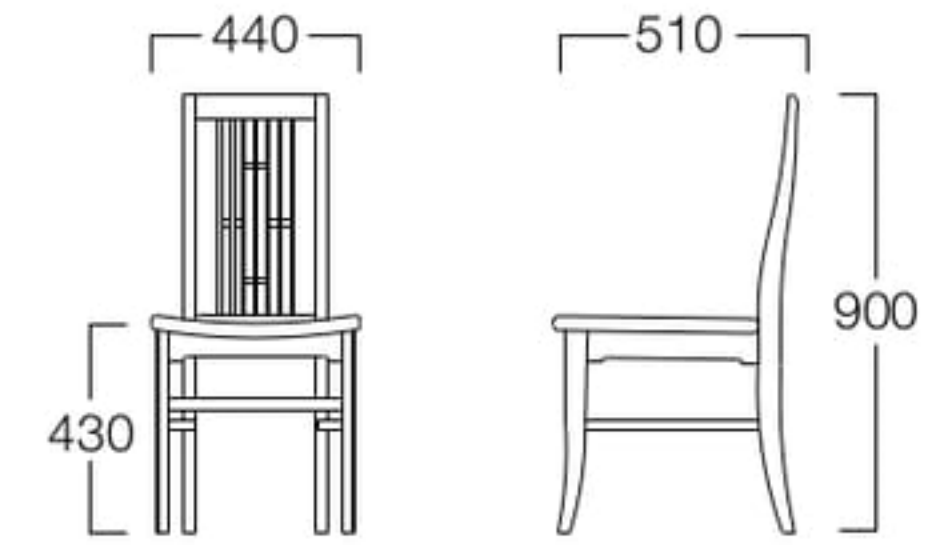

宝山

ほうざん

縦格子の緩やかな曲線が美しいチェア。シーンに合わせてハイバックもお選びいただけます。

チェア

01色 W9040-10B1

06色 W9040-10W6

〈張地ランク〉

A = ¥42,000

B = ¥43,500

C = ¥45,000

D = ¥46,500

E = ¥49,500

ハイバックチェア

01色 W9040-11B1

06色 W9040-11W6

〈張地ランク〉

A = ¥57,500

B = ¥59,000

C = ¥60,500

D = ¥62,000

E = ¥65,000

〈共通仕様〉

フレーム：ビーチ材

〈木部色〉

01色 (ナチュラル) 06色 (ダークブラウン)