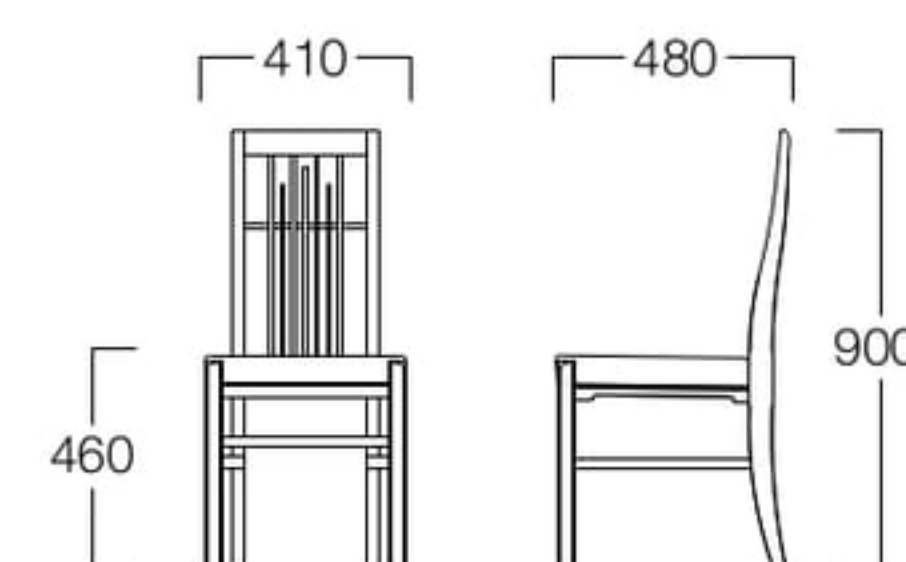

海鮮

かいせん

W9070-10B1

〈張地ランク〉

A = ¥39,000

B = ¥42,000

C = ¥45,000

D = ¥48,000

E = ¥53,000

〈仕様〉

フレーム：アッシュ材

〈木部色〉

テーブル
海鮮 テーブル >> P.422