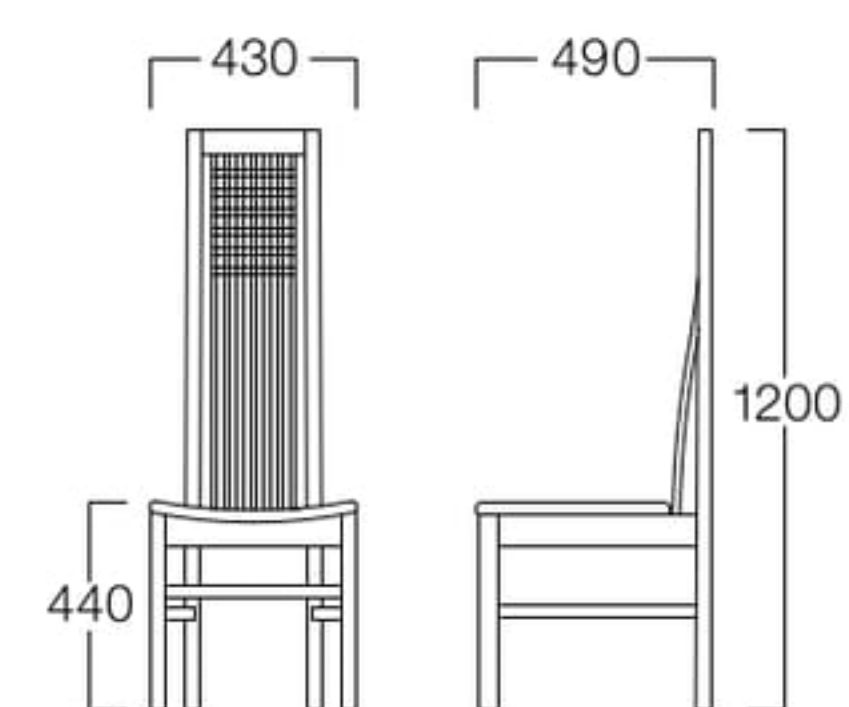

## 朝日

あさひ

存在感のある縦格子が特徴的なハイバックチェア。座面を湾曲させ、座り心地も追求しました。

01色 W9134-1001

06色 W9134-10V6

〈張地ランク〉

A = ¥58,000

B = ¥59,500

C = ¥61,000

D = ¥62,500

E = ¥65,500

〈仕様〉

フレーム：ビーチ材

〈木部色〉

01色  
(ナチュラル)

06色  
(ダークブラウン)

テーブル  
ルイス >> P.418

張地 ミラノML-9(Aランク)

LIMITED