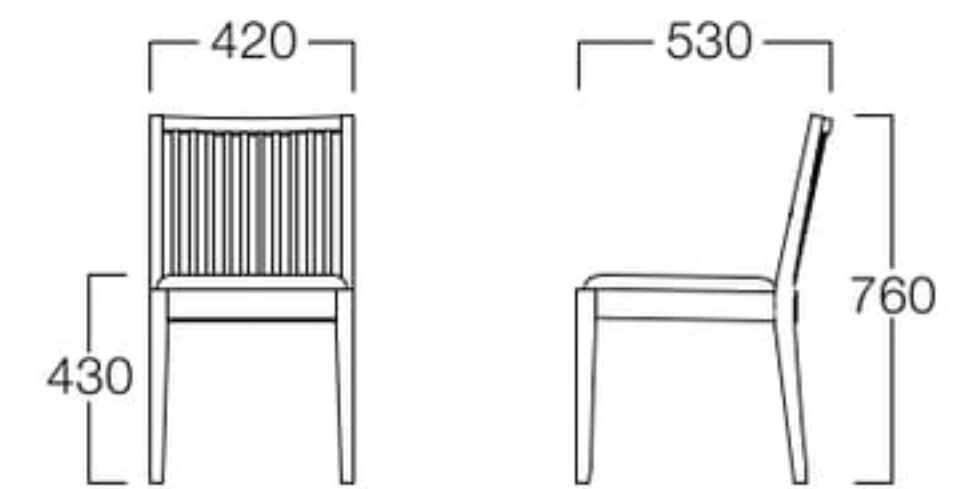

セージ チェア 01色

チェア 01色
張地 ミラノ ML-9(Aランク)

チェア 06色
張地 ミラノ ML-4(Aランク)

Sage

セージ

チェア

01色 W9129-10B1
06色 W9129-10J6

〈張地ランク〉

A = ¥35,000
B = ¥36,000
C = ¥37,000
D = ¥38,000
E = ¥40,000

アームチェア 01色
張地 ミラノ ML-9(Aランク)

アームチェア 06色
張地 ミラノ ML-4(Aランク)

アームチェア

01色 W9129-1WB1
06色 W9129-1WJ6

〈張地ランク〉

A = ¥46,000
B = ¥47,000
C = ¥48,000
D = ¥49,000
E = ¥51,000

〈共通仕様〉

フレーム：ビーチ材

〈木部色〉

01色 (ナチュラル) 06色 (ダークブラウン)