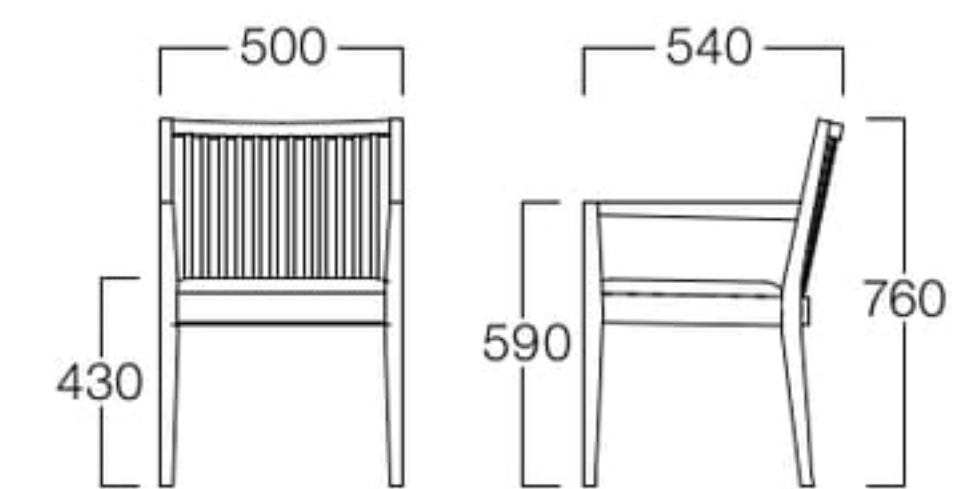

A = ¥35,000
B = ¥36,000
C = ¥37,000
D = ¥38,000
E = ¥40,000

アームチェア 01色
張地 ミラノ ML-9(Aランク)

アームチェア 06色
張地 ミラノ ML-4(Aランク)

アームチェア

01色 W9129-1WB1
06色 W9129-1WJ6

〈張地ランク〉

A = ¥46,000
B = ¥47,000
C = ¥48,000
D = ¥49,000
E = ¥51,000