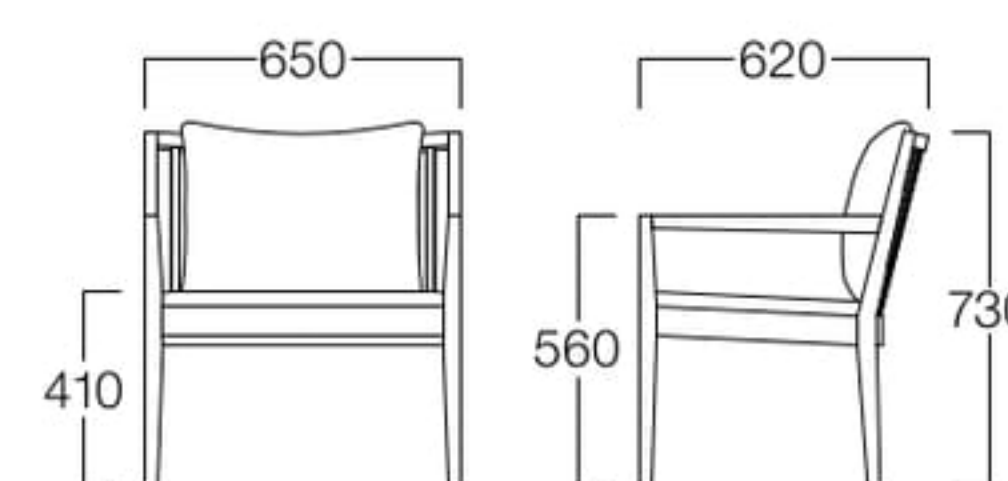

## Sage Lounge

セージ ラウンジ

モダンジャパニーズな空間にベストマッチなラウンジチェアです。  
縦格子を思わせる背のデザインが和の空気を漂わせます。

W3524-1WJ1

〈張地ランク〉

A = ¥78,000

B = ¥81,500

C = ¥85,000

D = ¥88,500

E = ¥95,500

〈仕様〉

フレーム：ビーチ材

背クッション：フェザー・綿

〈木部色〉

01色  
(ナチュラル)

※価格は税抜き価格を表記しています。消費税を別途承ります。