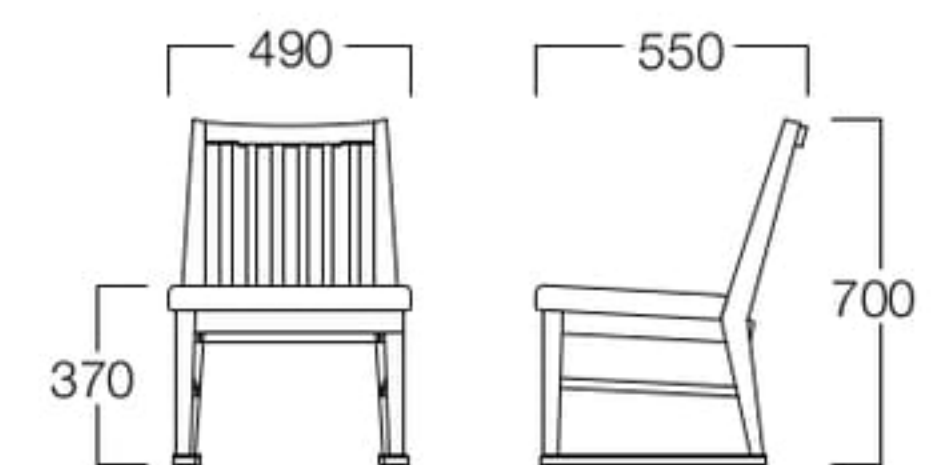

張地 アイコン ICO-34(Aランク)

■LIMITED

峰 L

みね エル

W9072-10E1

〈張地ランク〉

A = ¥36,000

B = ¥37,000

C = ¥38,000

D = ¥39,000

E = ¥41,500

〈仕様〉

フレーム：アッシュ材

〈木部色〉

01色  
(ナチュラル)