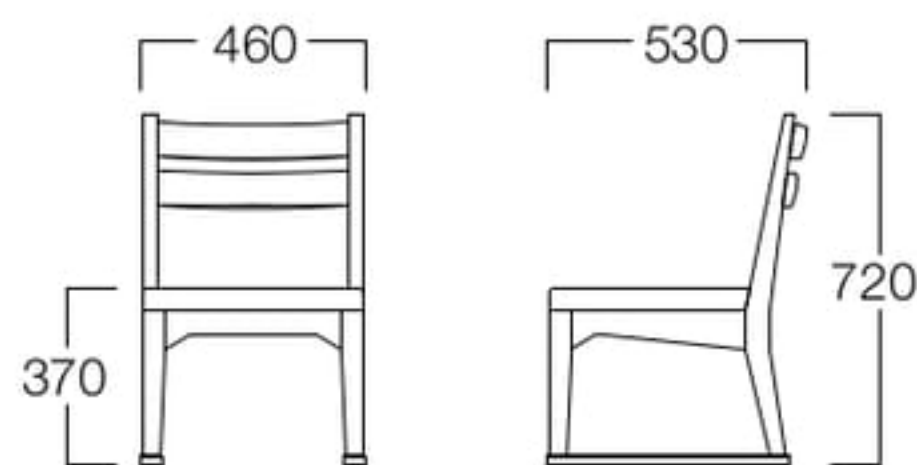

## 日向 L

ひゅうが エル

W9074-10V5

〈張地ランク〉

- A = ¥32,500
- B = ¥34,000
- C = ¥35,500
- D = ¥37,000
- E = ¥40,000

〈仕様〉

フレーム：アッシュ材

〈木部色〉