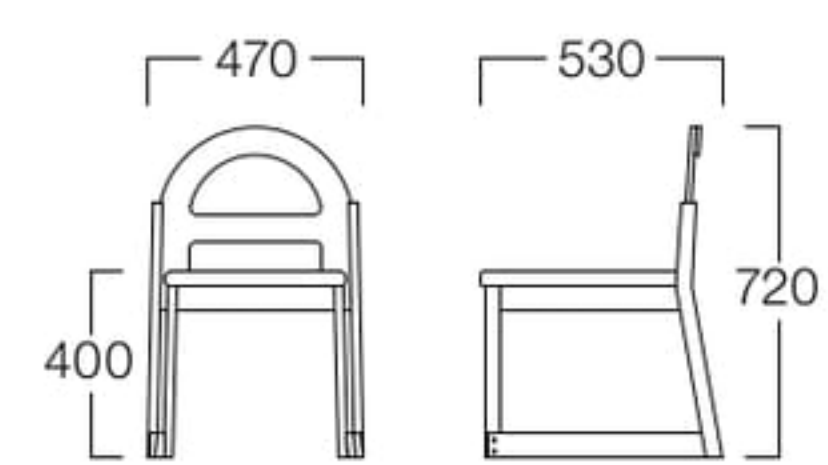

## 朝顔

あさがお

W9149-10K1

〈張地ランク〉

- A = ¥24,500
- B = ¥26,000
- C = ¥27,500
- D = ¥29,000
- E = ¥32,000

〈仕様〉

フレーム：ビーチ材  
スタッキング可(4脚まで)

〈木部色〉