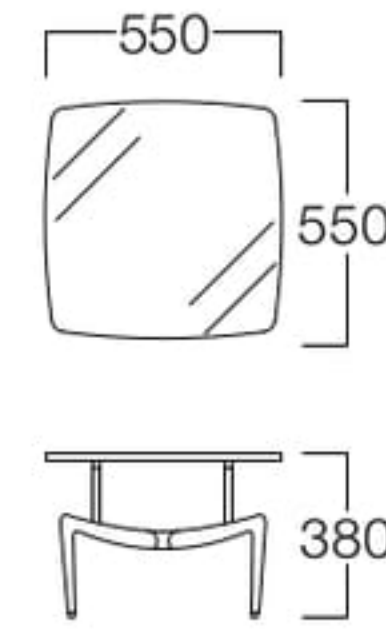

## Link Lowtable LAL-55

リンクローテーブル LAL-55

フロストガラス LAL-55GSF  
¥200,000

天板：フロストガラス15mm厚  
脚：アルミダイキャスト(ミガキ)

クリアガラス LAL-120GR

## Link Lowtable LAL-120

リンクローテーブル LAL-120

クリアガラス LAL-120GR  
¥263,000

天板：クリアガラス15mm厚  
脚：アルミダイキャスト(ミガキ)

クリアガラス LAL-150GR