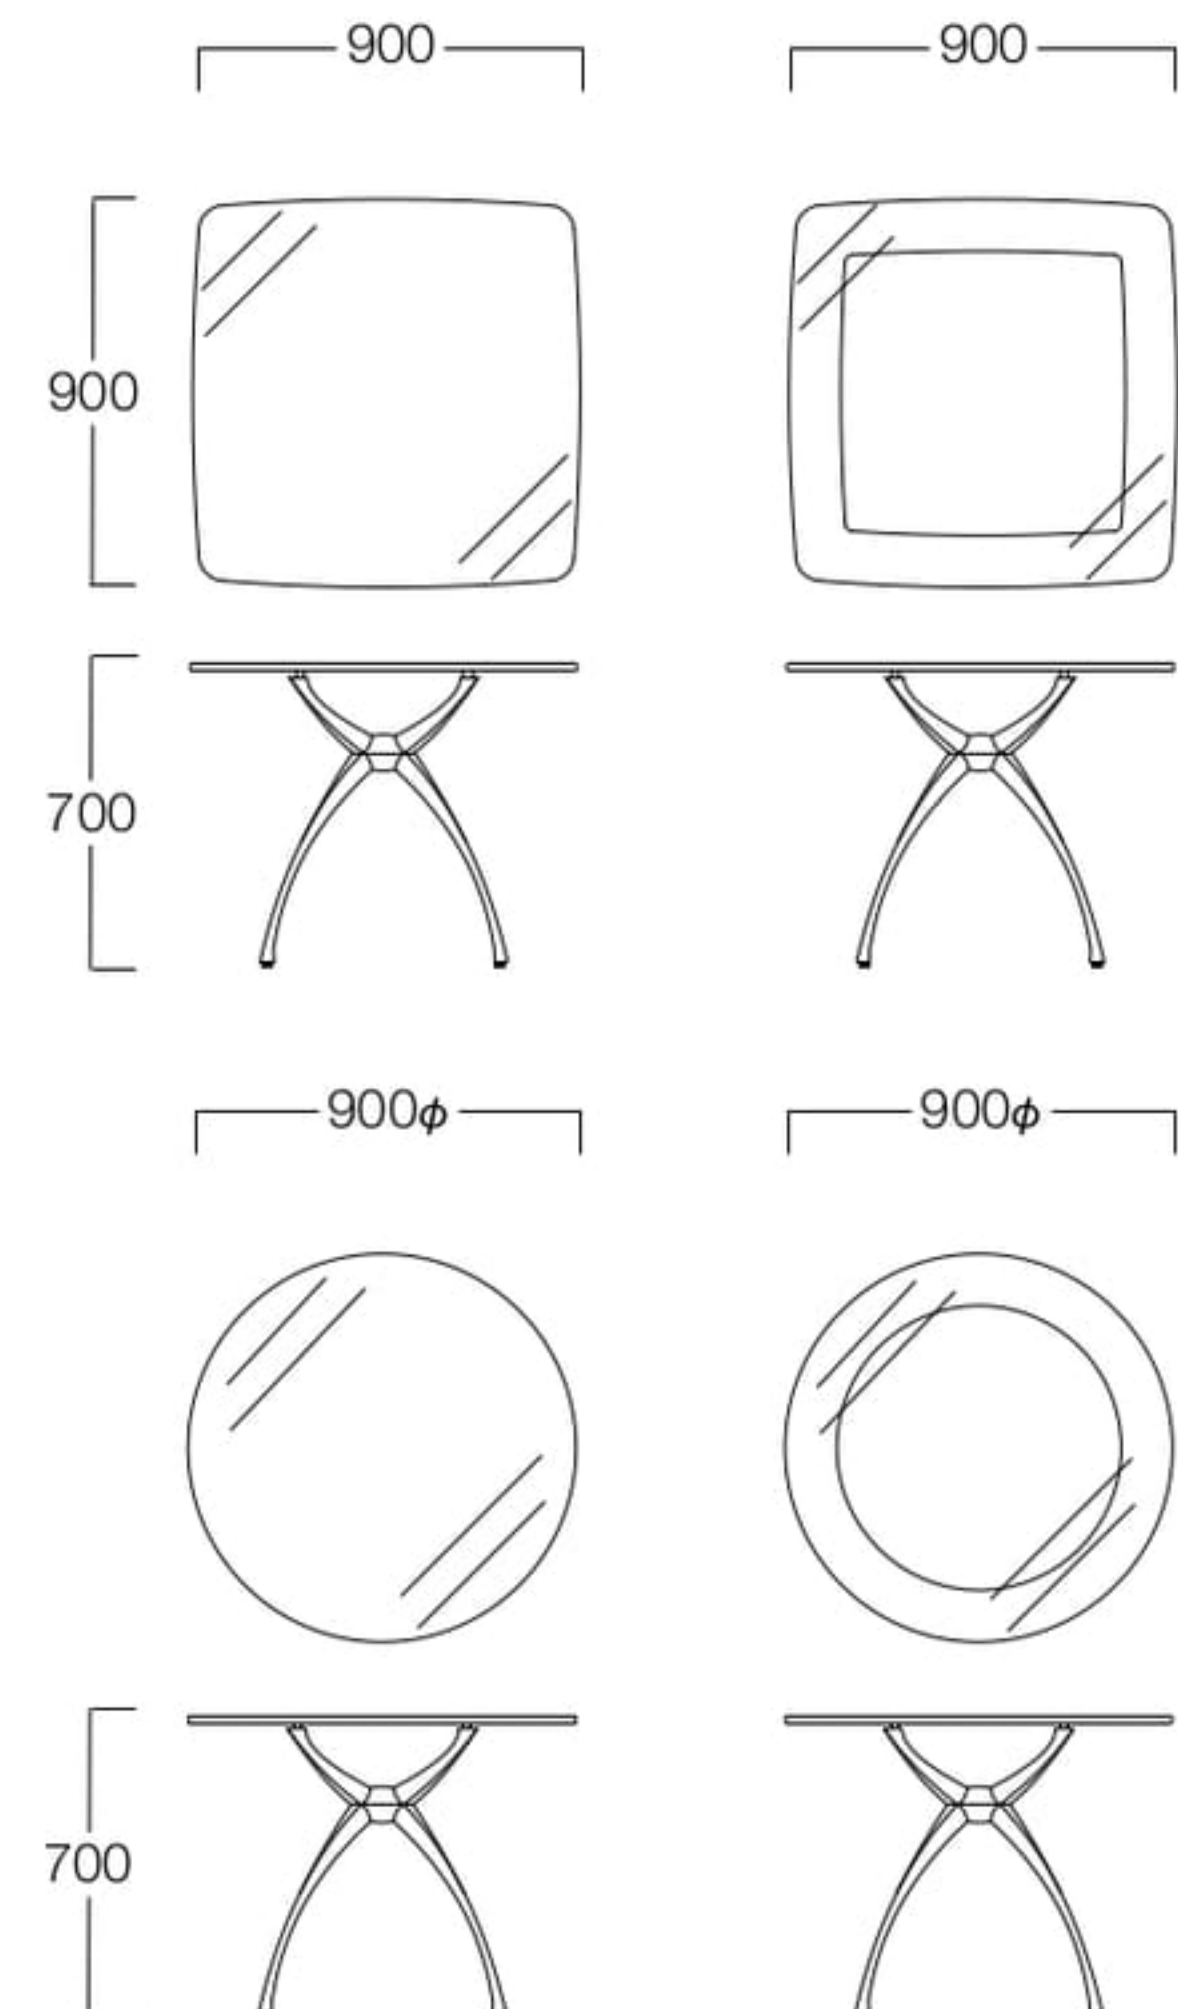

## Link Table LA-90G

リンクテーブル LA-90G

W900×D900  
クリアガラス LA-90GS  
¥179,000  
**LIMITED** フロストガラス LA-90GSF  
¥258,000

900φ  
クリアガラス LA-90GR  
¥189,000

**LIMITED** フロストガラス LA-90GRF  
¥263,000

天板：ガラス15mm厚  
(クリア/フロスト)  
脚：アルミダイキャスト(ミガキ)