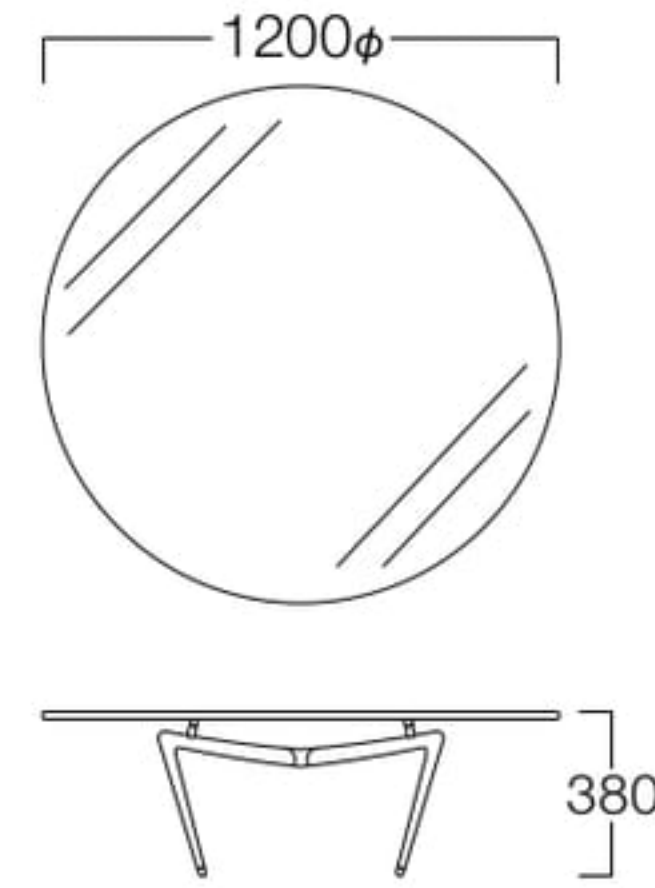

## Link Lowtable LAL-55

リンクローテーブル LAL-55

フロストガラス LAL-55GSF  
¥200,000

天板：フロストガラス15mm厚  
脚：アルミダイキャスト(ミガキ)

クリアガラス LAL-120GR

## Link Lowtable LAL-120

リンクローテーブル LAL-120

クリアガラス LAL-120GR  
¥263,000

天板：クリアガラス15mm厚  
脚：アルミダイキャスト(ミガキ)

クリアガラス LAL-150GR