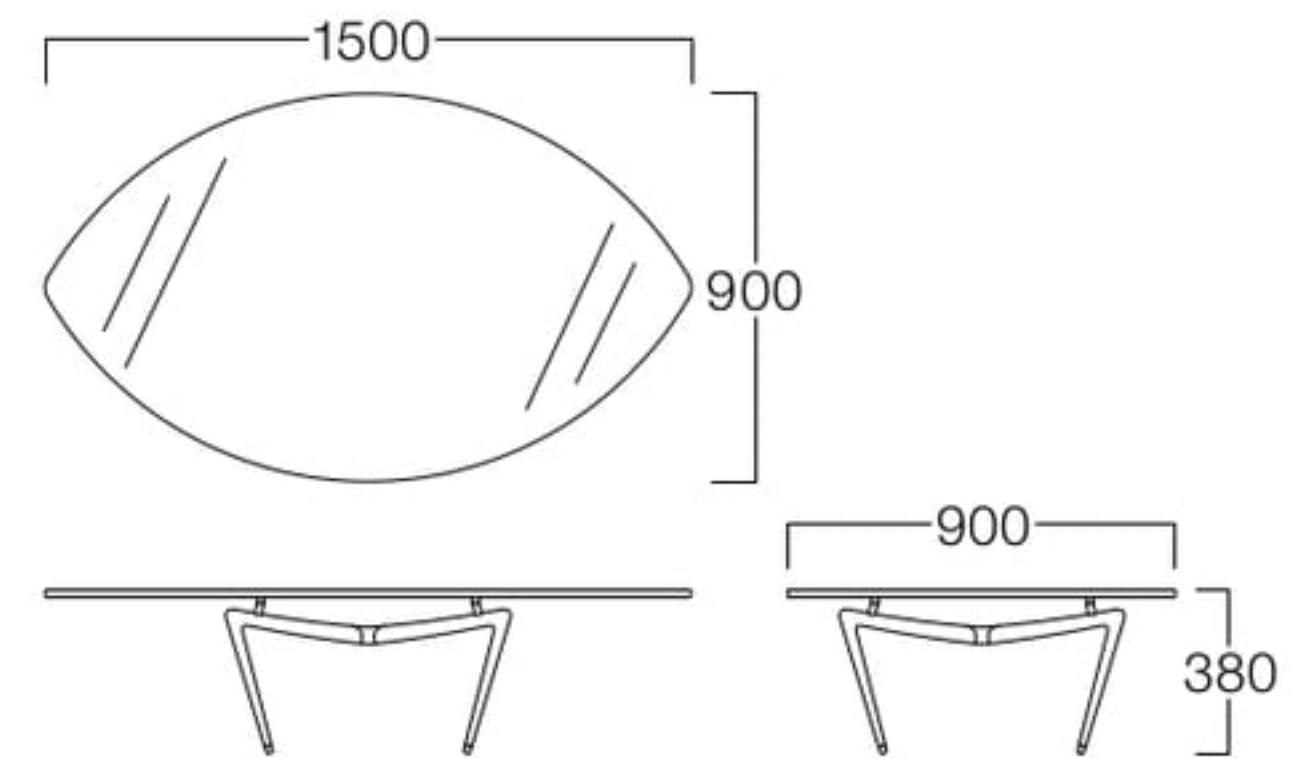

## Link Lowtable LAL-120

リンクローテーブル LAL-120

クリアガラス LAL-120GR  
¥263,000

天板：クリアガラス15mm厚  
脚：アルミダイキャスト(ミガキ)

クリアガラス LAL-150GR

## Link Lowtable LAL-150

リンクローテーブル LAL-150

クリアガラス LAL-150GR  
¥284,000

天板：クリアガラス15mm厚  
脚：アルミダイキャスト(ミガキ)

W900×D900 クリアガラス LA-90GS