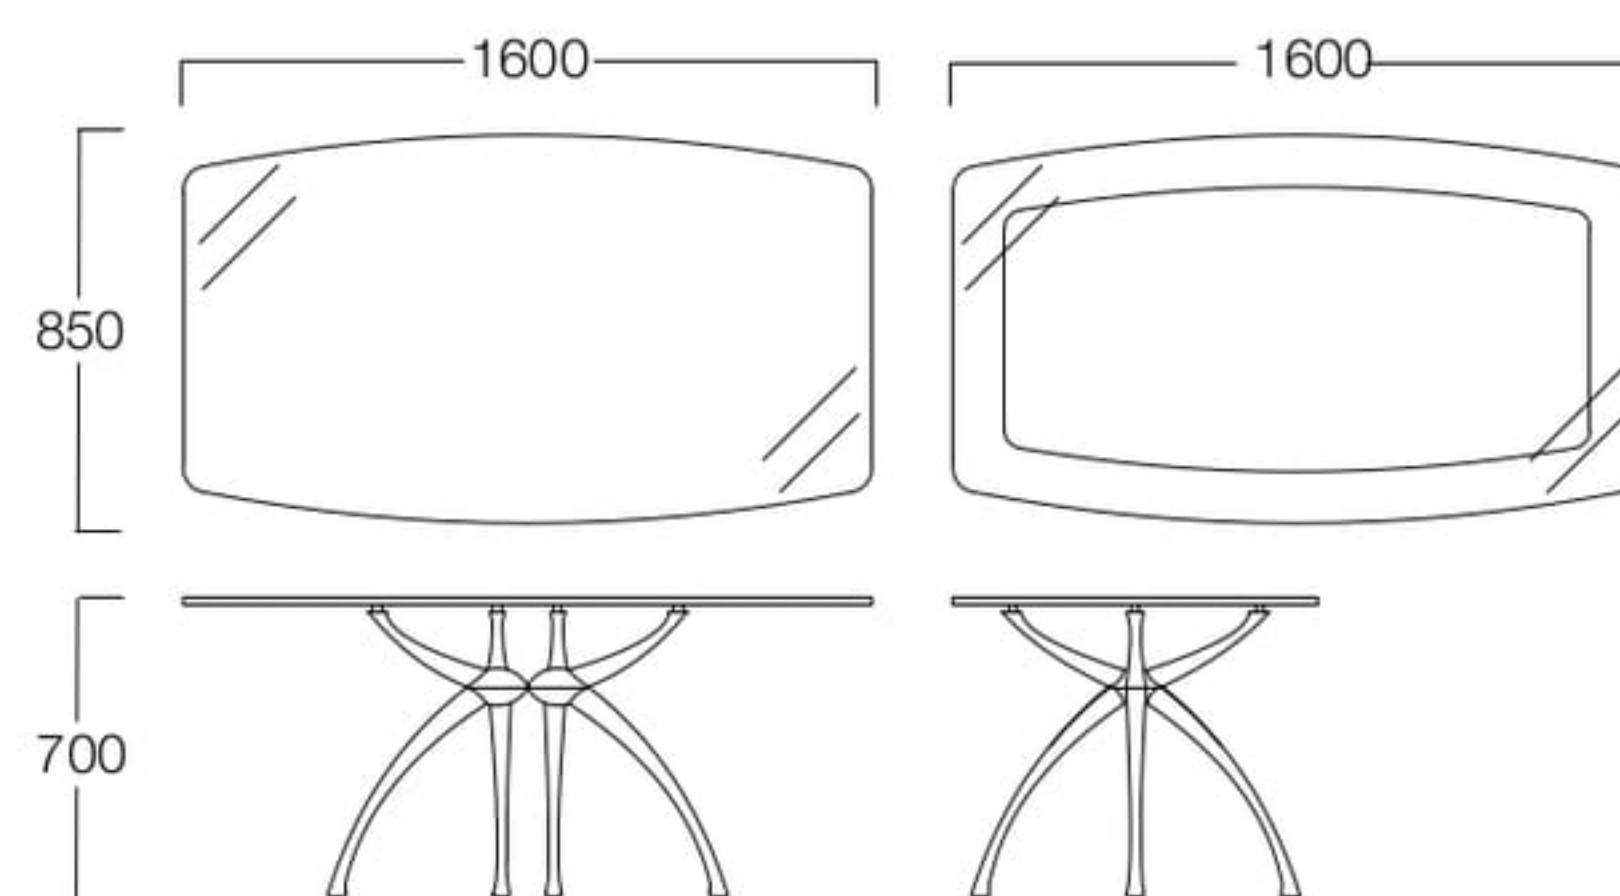

Link Table LA-110G

リンクテーブル LA-110G

クリアガラス LA-110GR

¥242,000

LIMITED フロストガラス LA-110GRF

¥357,000

天板：ガラス15mm厚
(クリア/フロスト)

脚：アルミダイキャスト(ミガキ)

Link Table LA-128G

リンクテーブル LA-128G

クリアガラス LA-128GS

¥273,000

LIMITED フロストガラス LA-128GSF

¥347,000

天板：ガラス15mm厚
(クリア/フロスト)

脚：アルミダイキャスト(ミガキ)

Link Table LA-160G

リンクテーブル LA-160G

クリアガラス LA-160GS

¥336,000

LIMITED フロストガラス LA-160GSF

¥452,000

天板：ガラス15mm厚
(クリア/フロスト)

脚：アルミダイキャスト(ミガキ)

Link Table LA-140G

リンクテーブル LA-140G

クリアガラス LA-140GR

¥378,000

LIMITED フロストガラス LA-140GRF

¥536,000

天板：ガラス15mm厚
(クリア/フロスト)

脚：アルミダイキャスト(ミガキ)