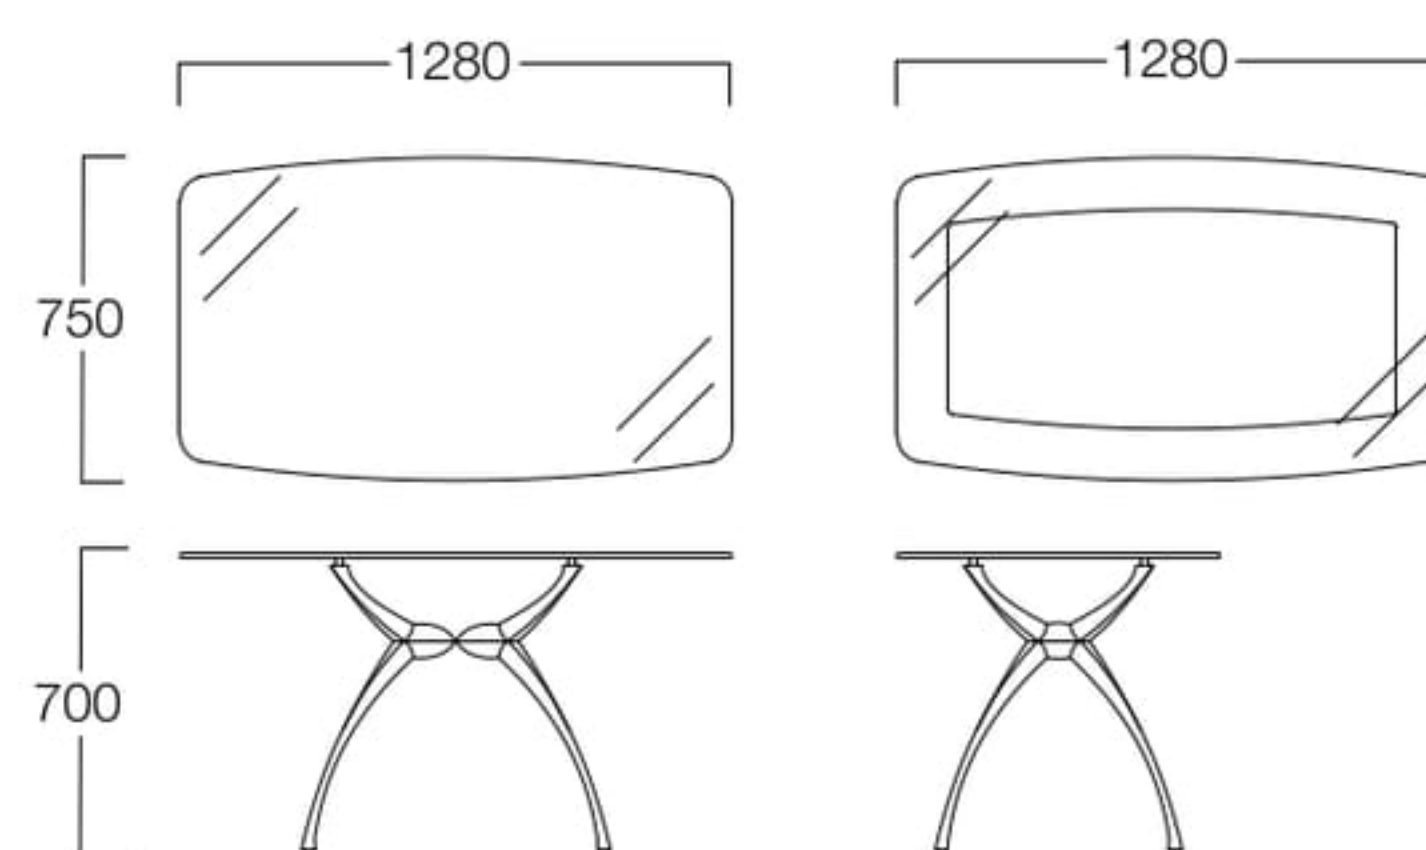

Link Table LA-110G

リンクテーブル LA-110G

クリアガラス LA-110GR

¥242,000

LIMITED フロストガラス LA-110GRF

¥357,000

天板：ガラス15mm厚
(クリア/フロスト)

脚：アルミダイキャスト(ミガキ)

Link Table LA-128G

リンクテーブル LA-128G

クリアガラス LA-128GS

¥273,000

LIMITED フロストガラス LA-128GSF

¥347,000

天板：ガラス15mm厚
(クリア/フロスト)

脚：アルミダイキャスト(ミガキ)

Link Table LA-160G

リンクテーブル LA-160G

クリアガラス LA-160GS

¥336,000

LIMITED フロストガラス LA-160GSF

¥452,000

天板：ガラス15mm厚
(クリア/フロスト)

脚：アルミダイキャスト(ミガキ)

Link Table LA-140G

リンクテーブル LA-140G

クリアガラス LA-140GR

¥378,000

LIMITED フロストガラス LA-140GRF

¥536,000

天板：ガラス15mm厚
(クリア/フロスト)

脚：アルミダイキャスト(ミガキ)