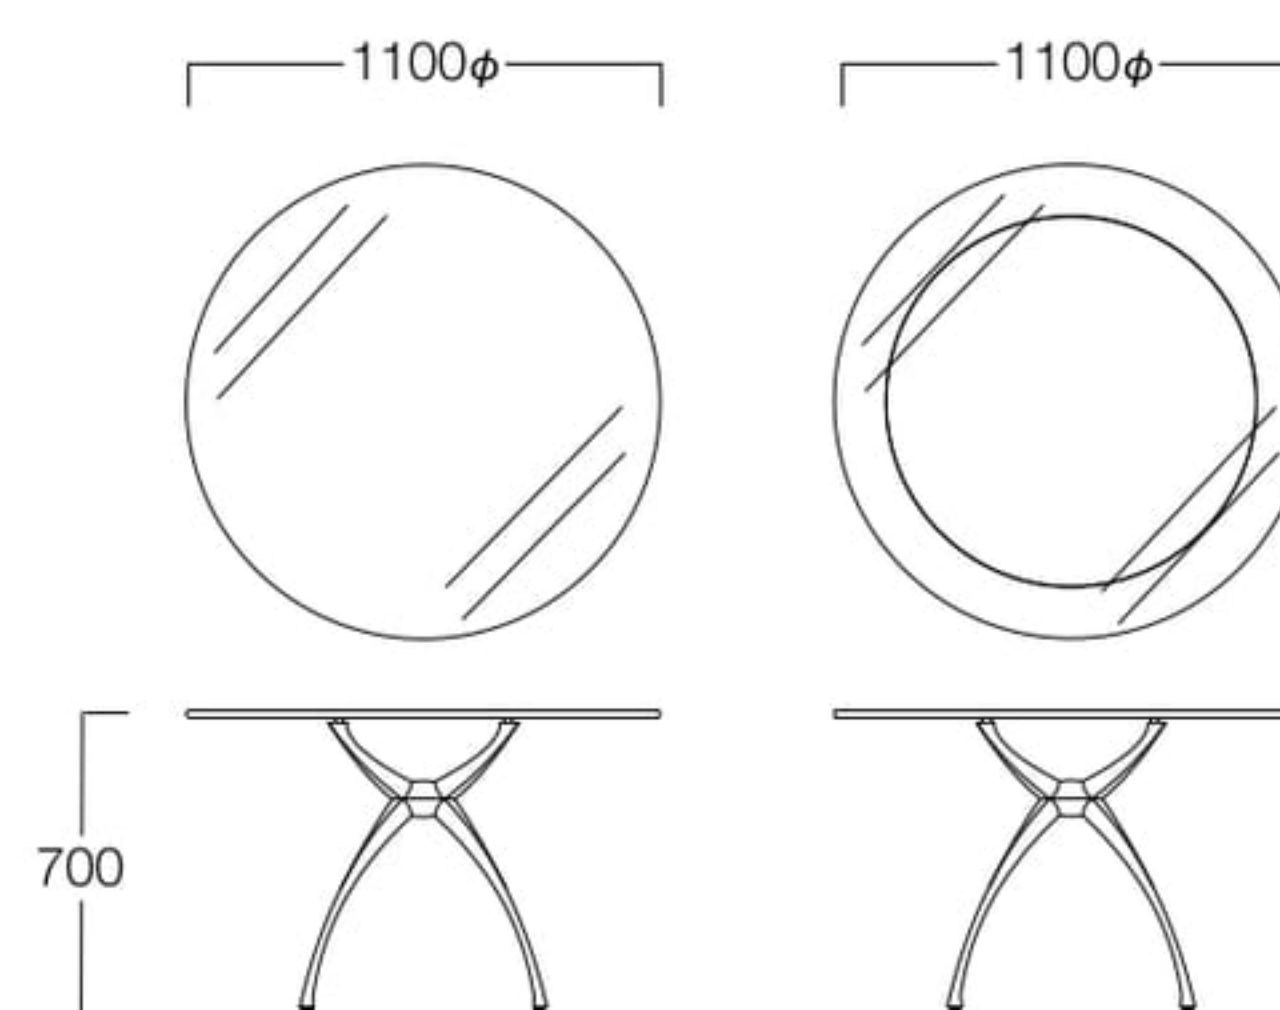

## Link Table LA-110G

リンクテーブル LA-110G

クリアガラス LA-110GR

¥242,000

**LIMITED** フロストガラス LA-110GRF

¥357,000

天板：ガラス15mm厚  
(クリア/フロスト)

脚：アルミダイキャスト(ミガキ)

クリアガラス LA-110GR

## Link Table LA-128G

リンクテーブル LA-128G

クリアガラス LA-128GS

¥273,000

**LIMITED** フロストガラス LA-128GSF

¥347,000

天板：ガラス15mm厚  
(クリア/フロスト)

脚：アルミダイキャスト(ミガキ)