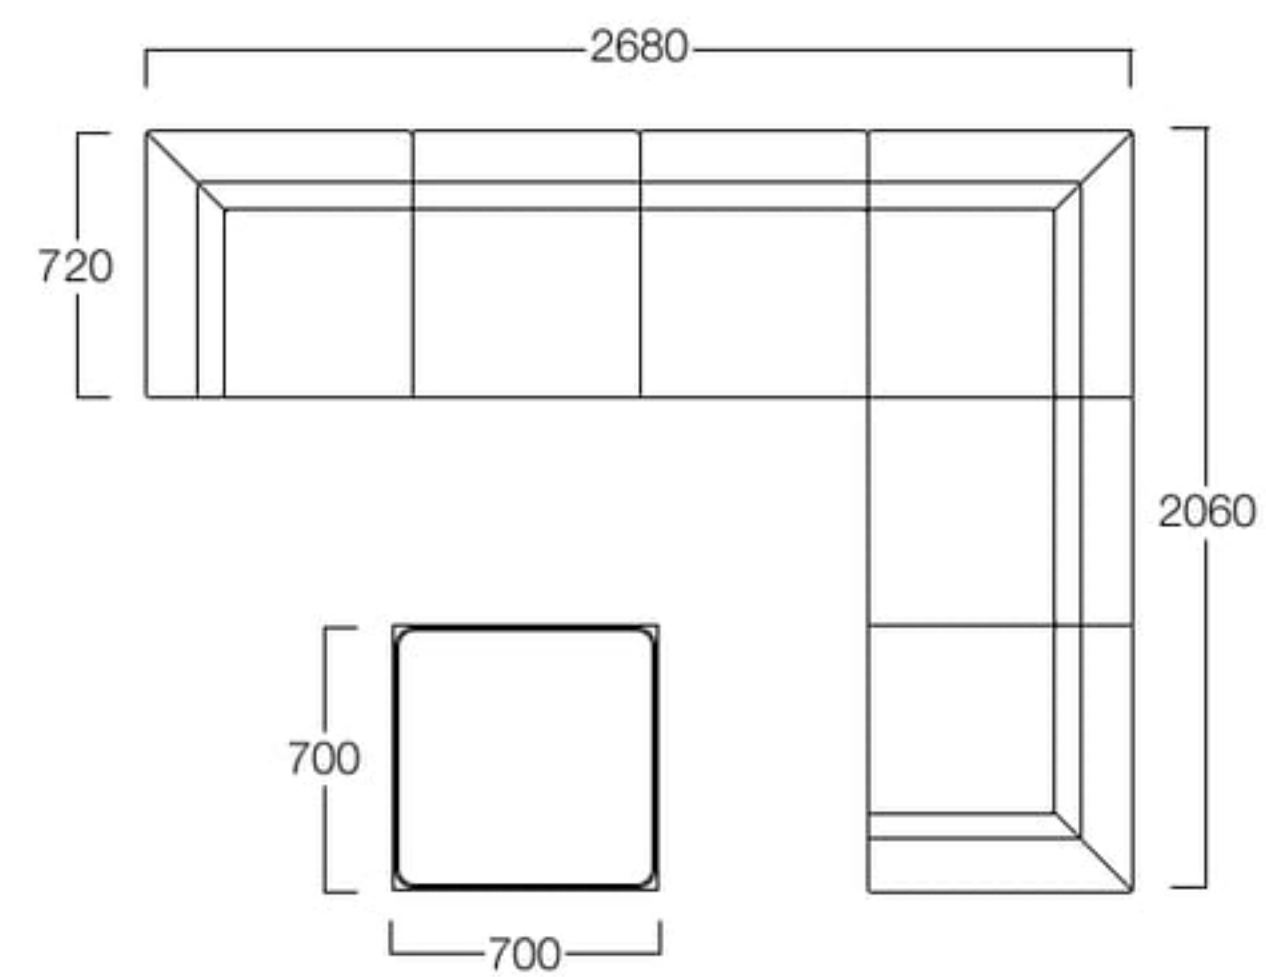

寿苑

〈写真上レイアウト〉

1人掛
張地 N.C. 014(Cランク)

Tasp

タस्प

シンプルなデザインでありつつ、緩やかなカーブの座面と丸みを帯びた脚が、優しい印象を与えるシステムソファです。

1人掛 S9001-10B1

〈張地ランク〉