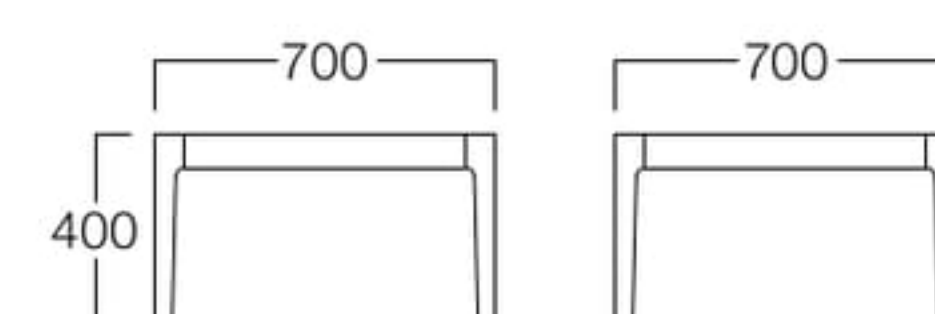

2人掛
張地 NC 014(Cランク)

コーナー
張地 NC 014(Cランク)

スツール
張地 NC 014(Cランク)

コーナーテーブル
天板 リバーシブル(ホワイトの時)

天板 リバーシブル(ナチュラルの時)

2人掛 S9001-20B1
〈張地ランク〉
A = ¥116,000
B = ¥121,000
C = ¥126,000
D = ¥131,000
E = ¥141,500

コーナー S9001-40B1
〈張地ランク〉
A = ¥ 86,000
B = ¥ 90,500
C = ¥ 95,000
D = ¥ 99,500
E = ¥109,000

スツール S9001-50B1
〈張地ランク〉
A = ¥ 52,000
B = ¥ 54,500
C = ¥ 57,000
D = ¥ 59,500
E = ¥ 64,000

〈共通仕様〉
脚：ビーチ材

〈木部色〉

01色
(ナチュラル)

コーナーテーブル L9002-70MX
¥62,000

〈仕様〉
天板：メラミン化粧板(ホワイト/ナチュラル)
天板はリバーシブルとして使用できます。
脚：ビーチ材

〈木部色〉