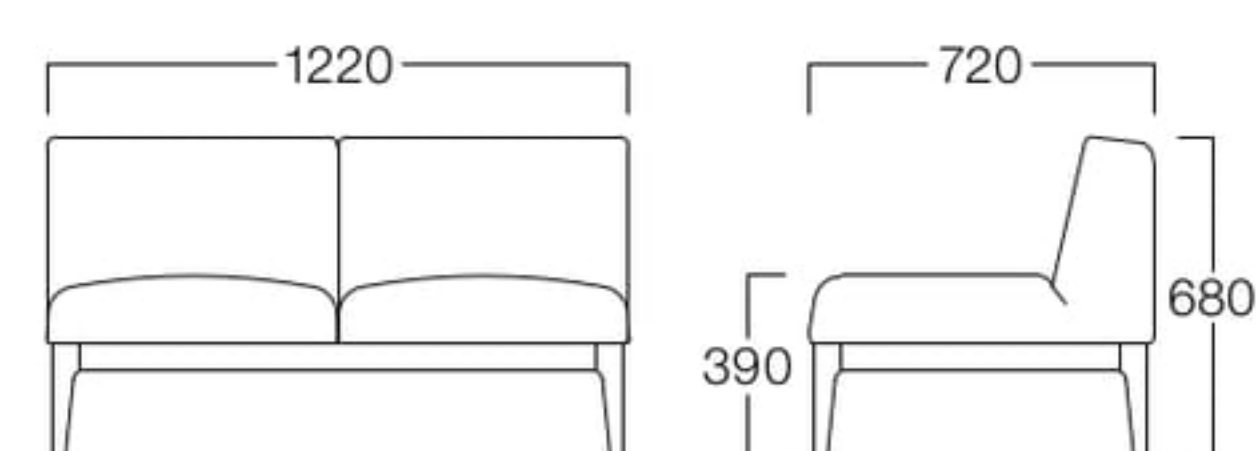

2人掛
張地 NC 014(Cランク)

コーナー
張地 NC 014(Cランク)

スツール
張地 NC 014(Cランク)

コーナーテーブル
天板 リバーシブル(ホワイトの時)

天板 リバーシブル(ナチュラルの時)

2人掛 S9001-20B1
〈張地ランク〉
A = ¥116,000
B = ¥121,000
C = ¥126,000
D = ¥131,000
E = ¥141,500

コーナー S9001-40B1
〈張地ランク〉
A = ¥ 86,000
B = ¥ 90,500
C = ¥ 95,000
D = ¥ 99,500
E = ¥109,000

スツール S9001-50B1
〈張地ランク〉
A = ¥ 52,000
B = ¥ 54,500
C = ¥ 57,000
D = ¥ 59,500
E = ¥ 64,000

〈共通仕様〉
脚：ビーチ材

〈木部色〉

01色
(ナチュラル)

コーナーテーブル L9002-70MX
¥62,000

〈仕様〉
天板：メラミン化粧板(ホワイト/ナチュラル)
天板はリバーシブルとして使用できます。
脚：ビーチ材

〈木部色〉