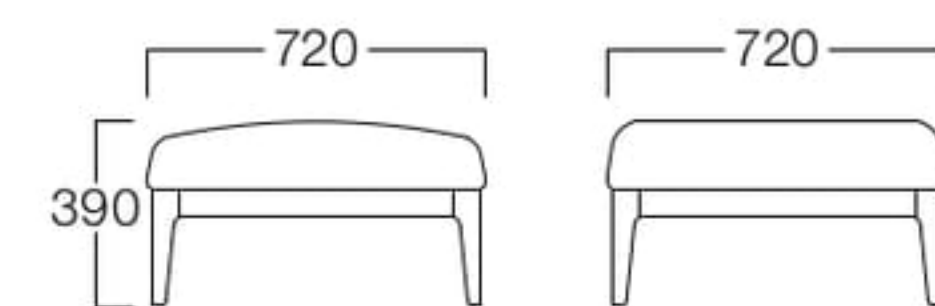

2人掛
張地 NC 014(Cランク)

コーナー
張地 NC 014(Cランク)

スツール
張地 NC 014(Cランク)

コーナーテーブル
天板 リバーシブル(ホワイトの時)

天板 リバーシブル(ナチュラルの時)

2人掛 S9001-20B1
〈張地ランク〉
A = ¥116,000
B = ¥121,000
C = ¥126,000
D = ¥131,000
E = ¥141,500

コーナー S9001-40B1
〈張地ランク〉
A = ¥ 86,000
B = ¥ 90,500
C = ¥ 95,000
D = ¥ 99,500
E = ¥109,000

スツール S9001-50B1
〈張地ランク〉
A = ¥ 52,000
B = ¥ 54,500
C = ¥ 57,000
D = ¥ 59,500
E = ¥ 64,000

〈共通仕様〉
脚：ビーチ材

〈木部色〉

01色
(ナチュラル)

コーナーテーブル L9002-70MX
¥62,000

〈仕様〉
天板：メラミン化粧板(ホワイト/ナチュラル)
天板はリバーシブルとして使用できます。
脚：ビーチ材

〈木部色〉