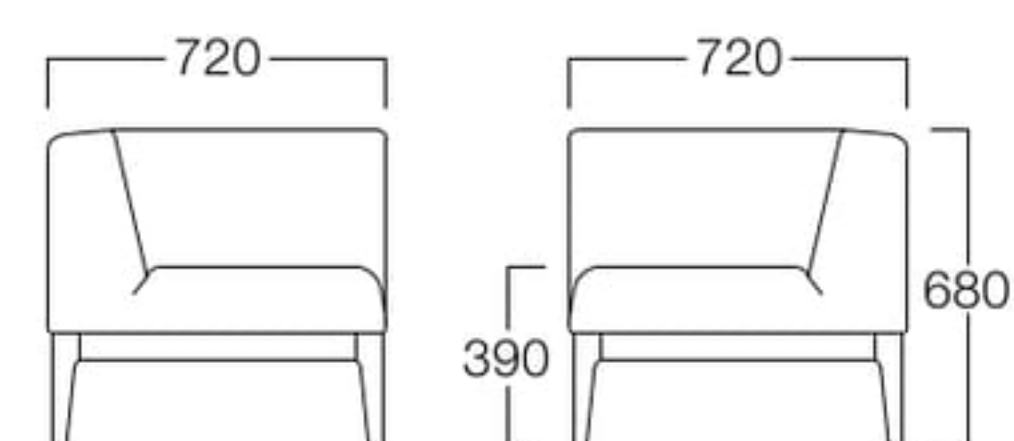

2人掛
張地 NC 014(Cランク)

コーナー
張地 NC 014(Cランク)

スツール
張地 NC 014(Cランク)

コーナーテーブル
天板 リバーシブル(ホワイトの時)

天板 リバーシブル(ナチュラルの時)

2人掛 S9001-20B1
〈張地ランク〉
A = ¥116,000
B = ¥121,000
C = ¥126,000
D = ¥131,000
E = ¥141,500

コーナー S9001-40B1
〈張地ランク〉
A = ¥ 86,000
B = ¥ 90,500
C = ¥ 95,000
D = ¥ 99,500
E = ¥109,000

スツール S9001-50B1
〈張地ランク〉
A = ¥ 52,000
B = ¥ 54,500
C = ¥ 57,000
D = ¥ 59,500
E = ¥ 64,000

〈共通仕様〉
脚：ビーチ材

〈木部色〉

01色
(ナチュラル)

コーナーテーブル L9002-70MX
¥62,000

〈仕様〉
天板：メラミン化粧板(ホワイト/ナチュラル)
天板はリバーシブルとして使用できます。
脚：ビーチ材

〈木部色〉