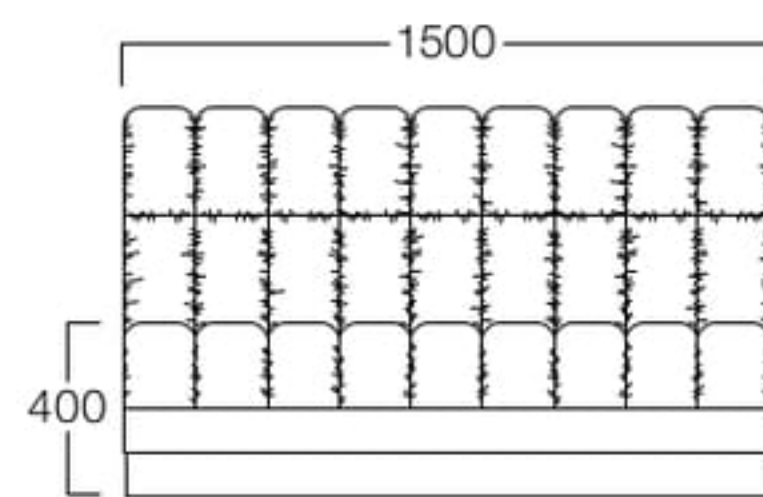

Dom

ドム

印象的な表情で、ヴィンテージな大人の憩いの場をシックに演出。ソフトな座り心地で深い落ち着きを空間にもたらしめます。

W500 S3510-10KD

1. 〈張地ランク〉
   A = ¥ 75,000
   B = ¥ 80,500
   C = ¥ 86,000
   D = ¥ 91,500
   E = ¥102,500

コーナー S3510-40KD

1. 〈張地ランク〉
   A = ¥135,000
   B = ¥147,000
   C = ¥159,000
   D = ¥171,000
   E = ¥195,000

W1000 S3510-20KD

1. 〈張地ランク〉
   A = ¥115,000
   B = ¥125,000
   C = ¥135,000
   D = ¥145,000
   E = ¥165,000

W1500 S3510-30KD

1. 〈張地ランク〉
   A = ¥165,000
   B = ¥178,500
   C = ¥192,000
   D = ¥205,500
   E = ¥232,500

〈共通仕様〉

巾木：メラミン化粧板(ブラック)

カウンター S3510-70KS

1. 〈張地ランク〉
   A = ¥ 58,000
   B = ¥ 61,000
   C = ¥ 64,000
   D = ¥ 67,000
   E = ¥ 72,500

〈仕様〉

脚：スチール(クロームメッキ)