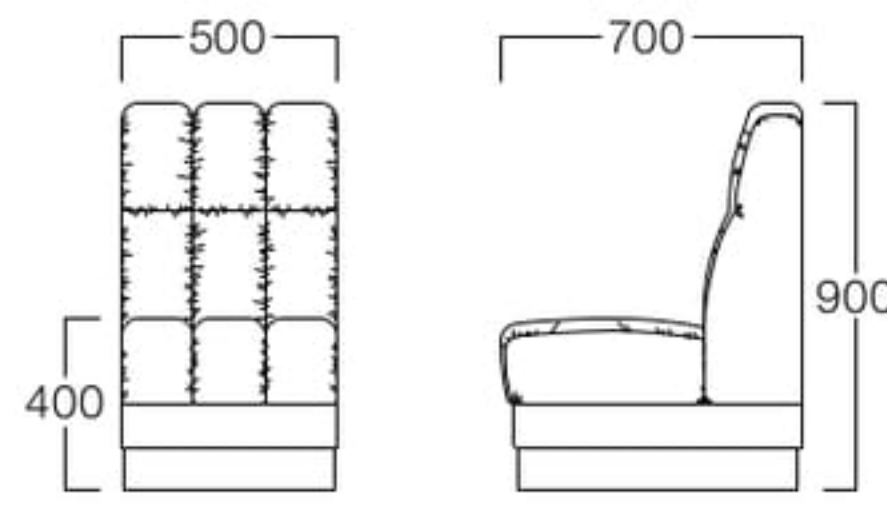

Dom

ドム

印象的な表情で、ヴィンテージな大人の憩いの場をシックに演出。ソフトな座り心地で深い落ち着きを空間にもたらしめます。

W500
張地 パロン BA-07(Bランク)

W500 S3510-10KD

- 〈張地ランク〉
A = ¥ 75,000
B = ¥ 80,500
C = ¥ 86,000
D = ¥ 91,500
E = ¥102,500

コーナー
張地 パロン BA-07(Bランク)

コーナー S3510-40KD

- 〈張地ランク〉
A = ¥135,000
B = ¥147,000
C = ¥159,000
D = ¥171,000
E = ¥195,000

W1000
張地 パロン BA-07(Bランク)

W1000 S3510-20KD

- 〈張地ランク〉
A = ¥115,000
B = ¥125,000
C = ¥135,000
D = ¥145,000
E = ¥165,000

W1500
張地 パロン BA-07(Bランク)