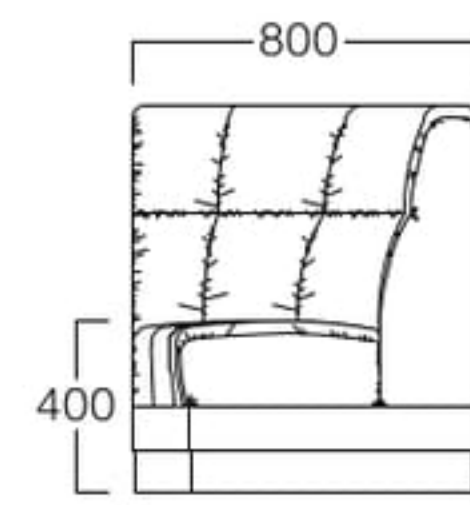

Dom

ドム

印象的な表情で、ヴィンテージな大人の憩いの場をシックに演出。ソフトな座り心地で深い落ち着きを空間にもたらしめます。

W500
張地 パロン BA-07(Bランク)

W500 S3510-10KD

- 〈張地ランク〉
A = ¥ 75,000
B = ¥ 80,500
C = ¥ 86,000
D = ¥ 91,500
E = ¥102,500

コーナー
張地 パロン BA-07(Bランク)

コーナー S3510-40KD

- 〈張地ランク〉
A = ¥135,000
B = ¥147,000
C = ¥159,000
D = ¥171,000
E = ¥195,000

W1000
張地 パロン BA-07(Bランク)

W1000 S3510-20KD

- 〈張地ランク〉
A = ¥115,000
B = ¥125,000
C = ¥135,000
D = ¥145,000
E = ¥165,000

W1500
張地 パロン BA-07(Bランク)