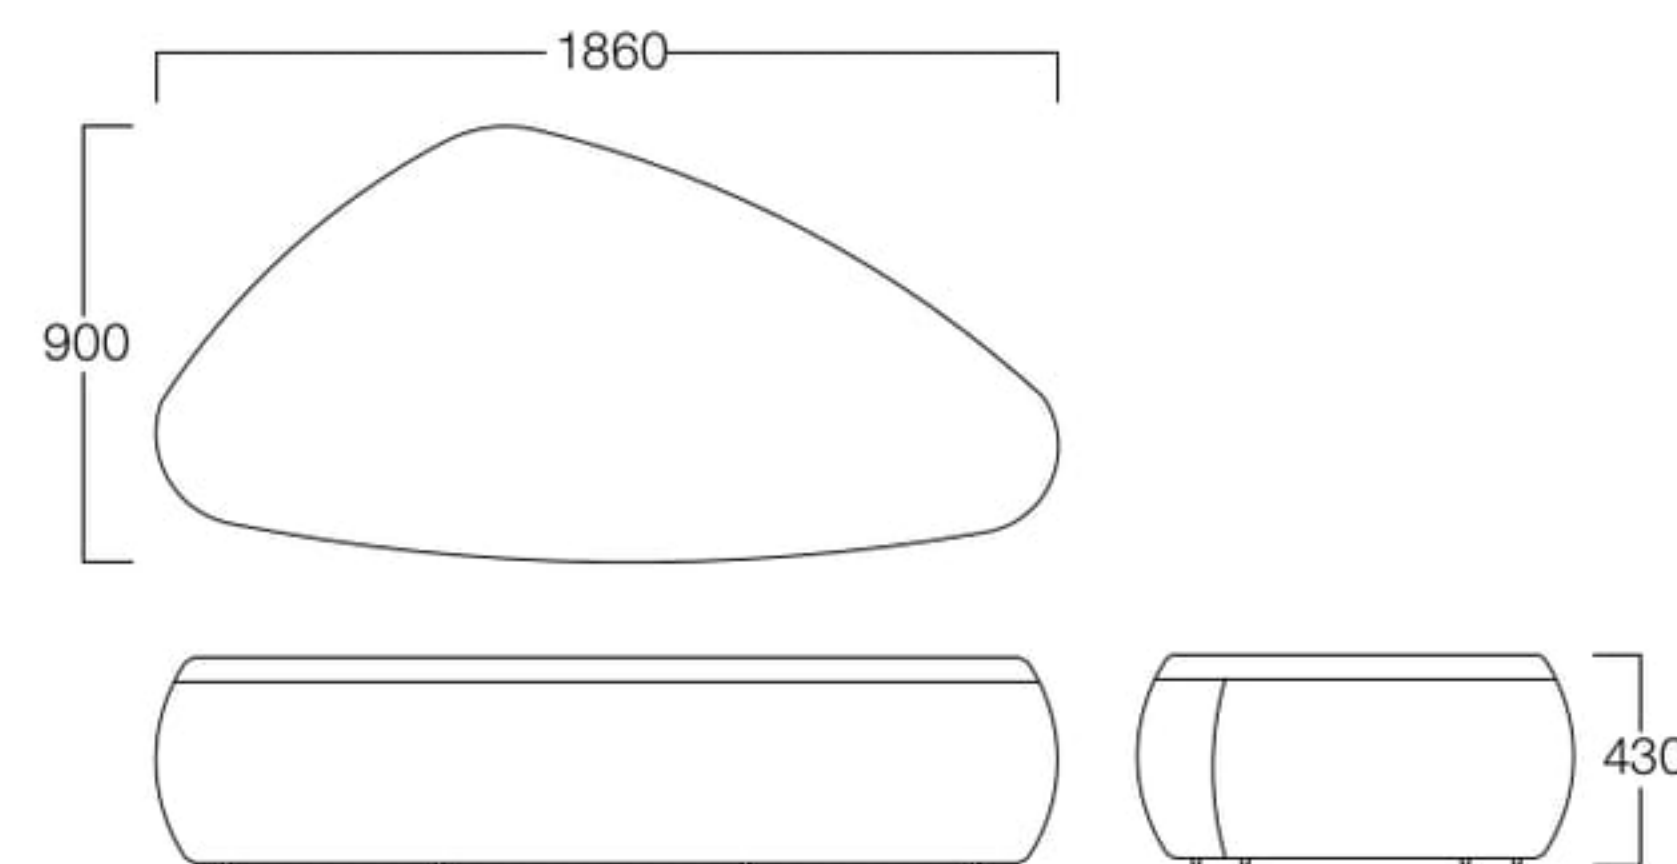

W1860

SH430 S6015-6245

〈張地ランク〉

A = ¥185,000

B = ¥194,500

C = ¥204,000

D = ¥213,500

E = ¥232,500