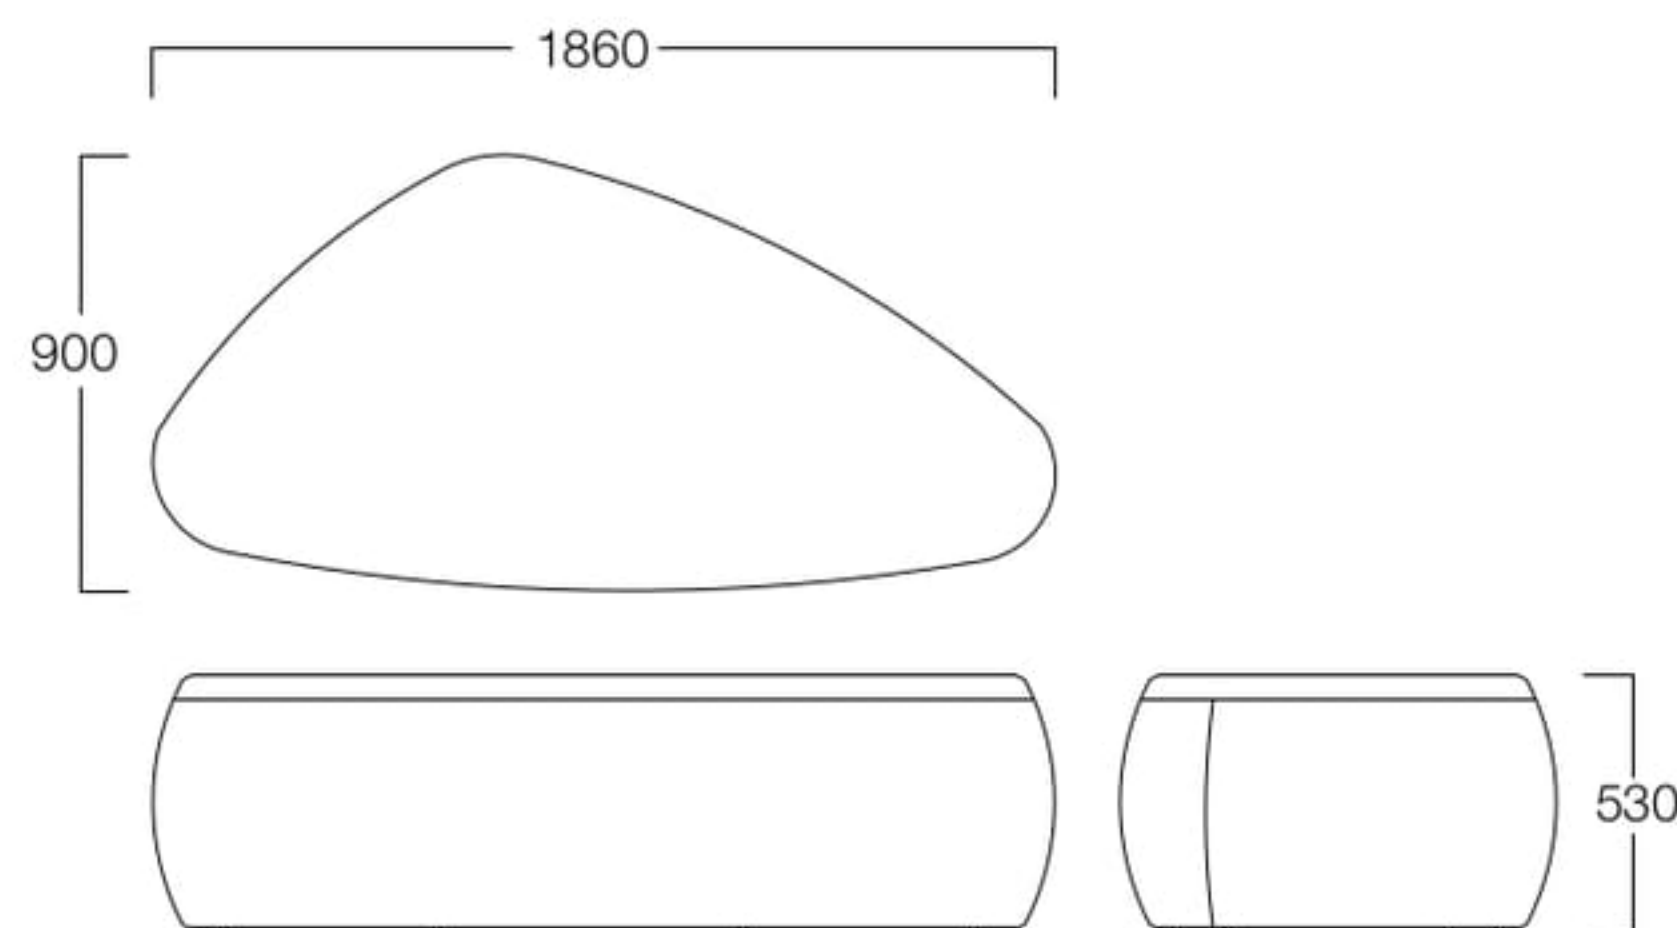

SH530 S6015-6255

〈張地ランク〉

A = ¥220,000

B = ¥229,500

C = ¥239,000

D = ¥248,500

E = ¥267,500

※価格は税抜き価格を表記しています。消費税を別途承ります。