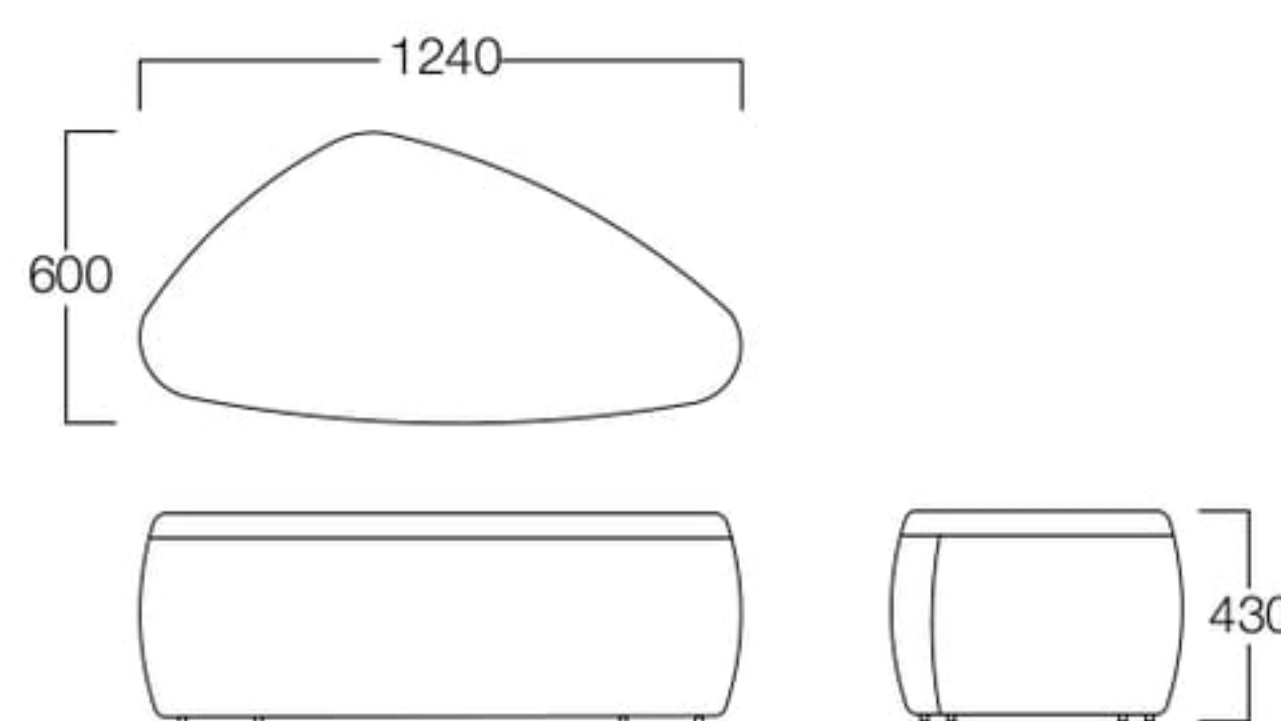

W1240

SH430 S6015-6145

〈張地ランク〉

A = ¥ 98,000

B = ¥105,000

C = ¥112,000

D = ¥119,000

E = ¥133,000