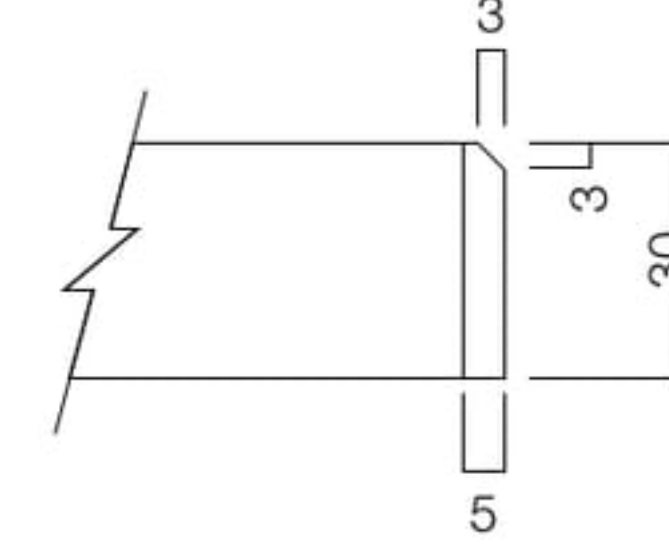

エッジ形状

丸面
31-A

キリ面
32-A

仕上色

【トップ】 スタンダードカラー

トレンドカラー

【エッジ】 スタンダードカラー

トレンドカラー

(単位mm)

セット例 (天板+脚)

TS-011 T6050-60T2 ¥66,500

〈仕様〉
W600×D750×H720
天板 トップ：オーク突板 T2色(チョコレートブラウン)
エッジ：丸面 31-A
サイズ：600×750 30t(mm)
脚：TLS570K スチール(ブラック粉体塗装)