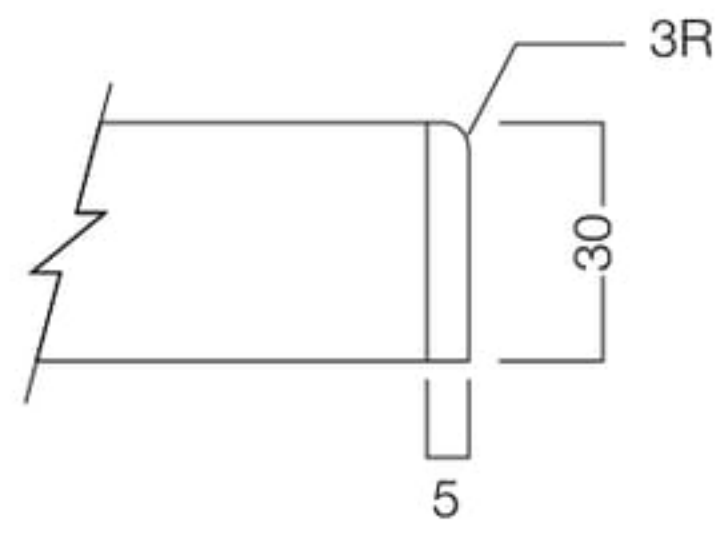

エッジ形状

丸面
31-A

キリ面
32-A

仕上色

【トップ】 スタンダードカラー

トレンドカラー

【エッジ】 スタンダードカラー

トレンドカラー

(単位mm)

セット例 (天板+脚)

TS-011 T6050-60T2 ¥66,500

〈仕様〉
W600×D750×H720
天板 トップ：オーク突板 T2色(チョコレートブラウン)
エッジ：丸面 31-A
サイズ：600×750 30t(mm)
脚：TLS570K スチール(ブラック粉体塗装)