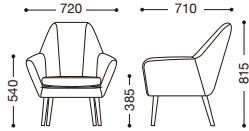

Edmond

NEW

エドモンド

脚部：天然木(ゴム材)

座部：クッション付(マジックテープ固定式)

張地ランク

A	¥79,800
B	¥85,300
C	¥90,800
D	¥96,300
E	¥101,800

ナチュラル
張地：布・NC・NC-126(D)
¥96,300

モカブラウン
張地：布・NC・NC-178(D)
¥96,300

テーブル=RLT-03-N