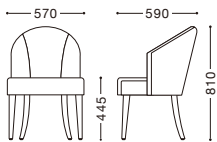

Dolun

ドルン

主材：天然木(ブナ材)・ダークブラウン
 座部：ウェーピング構造
 脚部：プラバート付

張地ランク

A	¥64,000
B	¥66,700
C	¥69,400
D	¥72,100
E	¥74,800

オプション鉸打ち

座側面：鉸打ち仕上げ
 鉸：金色連結鉸
 ¥4,500

鉸

張地：布・カブリス・1 (D)
 ¥72,100

張地：レザー・リンカーン・L-8391 (B)
 ¥66,700

張地：布・スムージー・UP404 (C)
 ¥69,400+ ¥4,500(鉸打ち)