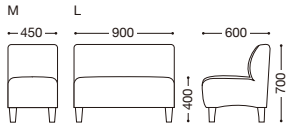

ルカット

脚部：天然木(ゴム材)・ナチュラル

M		L	
張地ランク		張地ランク	
A	¥52,000	A	¥83,000
B	¥54,400	B	¥86,100
C	¥56,800	C	¥89,200
D	¥59,200	D	¥92,300
E	¥61,600	E	¥95,400

M
張地：布・クオーレ・#CU11 (A)
¥52,000

L
張地：布・クオーレ・#CU11 (A)
¥83,000