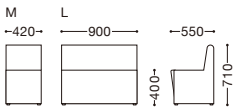

パッキー

M	L
張地ランク	張地ランク
A ¥48,600	A ¥80,400
B ¥51,300	B ¥84,700
C ¥54,000	C ¥89,000
D ¥56,700	D ¥93,300
E ¥59,400	E ¥97,600

M
張地：布・カブリス・8(D)
¥56,700

L
張地：布・カブリス・3(D)
¥93,300