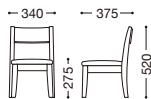

Hana Kids

ハナキッズ (既製品)

主材: 天然木(ブナ材)・ナチュラル
 張地: レザー・ホワイト
 機能: スタッキング可能(3脚まで)
 *スタッキングの際、
 座にあとが付く事があります。

¥14,000

*着色を抑えたナチュラル色の為、
 材そのものの色の影響を受け易く、
 仕上がりに差が生じます。
 予めご了承下さい。

スタッキング

ハナキッズ (別張品)

主材: 天然木(ブナ材)・ナチュラル
 機能: スタッキング可能(3脚まで)
 *スタッキングの際、
 座にあとが付く事があります。