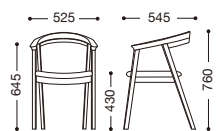

テーブル=RBT-23-240A

Augusta

NEW

オーガスタW

主材: 天然木(ウォールナット材)

*着色をしていない為、材そのものの色に影響を受け易く仕上がりに差が生じます。
節のある材も混ざります。
予めご了承下さい。

張地ランク

A	¥58,000
B	¥58,800
C	¥59,600
D	¥60,400
E	¥61,200

張地: レザー・ズリマンダ・L-8057(C)
¥59,600

張地: 布・トラッド・TR-2001(E)
¥61,200